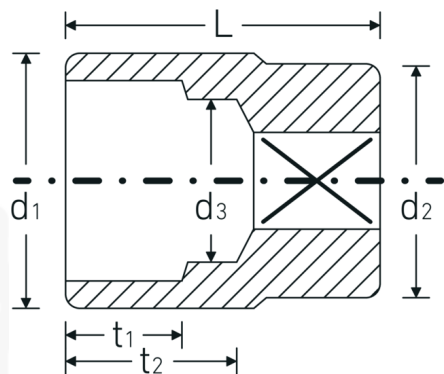

Doppen

55

Artikelnr. 05010036
GTIN 4018754008810
Model 55 36

Aanwijzing. 3/4 " Dop M. 36mm L.60mm

Eigenschappen.

- DIN 3124/ISO 2725-1, ASME B 107.5 M
- AS-drive en HPQ®-high performance staal t/m 38, verchromd

Technische tekening.

Technische kenmerken.

Uitvoerprofiel	Zeskant AS-drive
Aandrijving vierkant binnen (inch)	3/4 "
d1	49,5 mm
d2	40 mm
d3	33 mm
DIN	DIN 3124 / ISO 2725-1, ASME B 107.5 M
Lengte mm (L)	60 mm
Sleutelplaatdikte [mm]	36 mm
t1	24 mm
t2	33,9 mm
Type	Mercedes-Benz

Logistieke gegevens.

Diepte mm (IFS)	60
Breedte mm (IFS)	50
Hoogte mm (IFS)	50
Lengte (verpakt, mm)	103
Breedte (verpakt, mm)	75
Hoogte (verpakt, mm)	50
Volume (verpakt, dm3)	0.38625 dm3
Artikelnr.	05010036
Gewicht (bruto, KG)	0,772
Gewicht PAP (KG)	0,000
Gewicht PVC (KG)	0,006
GTIN	4018754008810
Land van oorsprong	GERMANY
Regio van oorsprong	Nordrhein-Westfalen
WEEE/ElektroG	nicht ear-pflichtig
Douanetarief nr.	82042000
Verpakkingsstandaard	2
Gewicht (g)	386 g

Varianten.

Artikelnr.	Modelnr. (ERP)	Beschrijving	GTIN
05010019	55 19	3/4 " Dop M. 19mm L.50mm	4018754008667
05010021	55 21	3/4 " Dop M. 21mm L.50mm	4018754008681
05010022	55 22	3/4 " Dop M. 22mm L.51mm	4018754008698
05010024	55 24	3/4 " Dop M. 24mm L.51mm	4018754008711
05010027	55 27	3/4 " Dop M. 27mm L.54mm	4018754008742
05010030	55 30	3/4 " Dop M. 30mm L.58mm	4018754008773
05010032	55 32	3/4 " Dop M. 32mm L.58mm	4018754008780
05010033	55 33	3/4 " Dop M. 33mm L.60mm	4018754008797
05010034	55 34	3/4 " Dop M. 34mm L.60mm	4018754008803
05010036	55 36	3/4 " Dop M. 36mm L.60mm	4018754008810
05010038	55 38	3/4 " Dop M. 38mm L.64mm	4018754008834
05010041	55 41	3/4 " Dop M. 41mm L.67mm	4018754008841
05010046	55 46	3/4 " Dop M. 46mm L.73mm	4018754008858
05010050	55 50	3/4 " Dop M. 50mm L.80mm	4018754008865