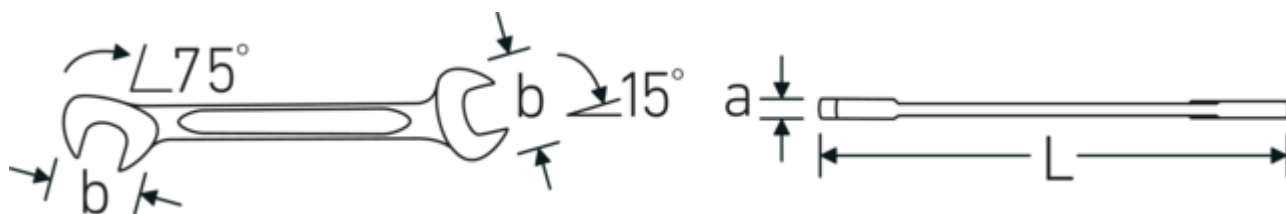

### ELECTRIC 12a

Nr. art **40461212**  
GTIN **4018754019939**  
Modello **ELECTRIC 12a 3/16**

**Designazione.** Chiave fissa a due bocche piccola ELECTRIC Mis. 3/16 " L.70mm

**Descrizione.** • Chrome-Alloy-Steel, cromate

## Disegno tecnico.

## Attributi tecnici.

a	2 mm
Larghezza mm (b)	10,5 mm
Lunghezza mm (L)	70 mm
Posizione della bocca	15/75 °
Larghezza tra i piatti 1 [pollice]	3/16 "
Larghezza tra i piatti 2 [pollici]	3/16 "