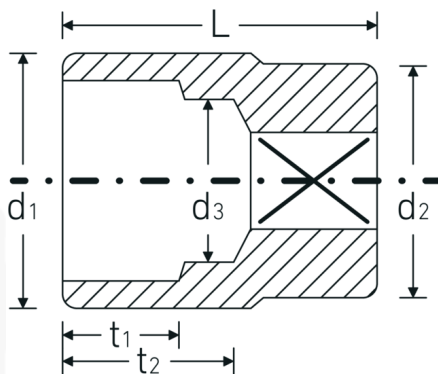

Topnøglehoveder

55

Art. nr. 05010055
GTIN 4018754008889
Model 55 55

Betegnelse. 3/4 " Topnøgleindsats St. 55mm L.80mm

Egenskaber.

- DIN 3124/ISO 2725-1, ASME B 107.5 M
- AS-drive og HPQ®-stål indtil 38 mm., forkromet

Fordele.

Made in Germany – STAHLWILLE {190}
Topnøglehoveder 55 mm længde 80 mm

Smedet i form, hærdet og afkølet i oliebad

Sekskant AS-drive, HPQ®-højtydende stål, forkromet

Ekstremt modstandsdygtig, usædvanlig holdbar

Teknisk tegning.

Tekniske egenskaber.

Udgangsprofil	Sekskant AS-drive
Firkantet drev indvendigt (tommer)	3/4 "
d1	72 mm
d2	45 mm
d3	33 mm
DIN	DIN 3124 / ISO 2725-1, ASME B 107.5 M
Længde mm (L)	80 mm
Bredde på tværs af flader [mm]	55 mm
t1	36 mm
t2	49,5 mm

Varianter.

Art. nr.	Model nr. (ERP)	Betegnelse	GTIN
05010019	55 19	3/4 " Topnøgleindsats St. 19mm L.50mm	4018754008667
05010021	55 21	3/4 " Topnøgleindsats St. 21mm L.50mm	4018754008681
05010022	55 22	3/4 " Topnøgleindsats St. 22mm L.51mm	4018754008698
05010024	55 24	3/4 " Topnøgleindsats St. 24mm L.51mm	4018754008711
05010027	55 27	3/4 " Topnøgleindsats St. 27mm L.54mm	4018754008742
05010030	55 30	3/4 " Topnøgleindsats St. 30mm L.58mm	4018754008773
05010032	55 32	3/4 " Topnøgleindsats St. 32mm L.58mm	4018754008780
05010033	55 33	3/4 " Topnøgleindsats St. 33mm L.60mm	4018754008797
05010034	55 34	3/4 " Topnøgleindsats St. 34mm L.60mm	4018754008803
05010036	55 36	3/4 " Topnøgleindsats St. 36mm L.60mm	4018754008810
05010038	55 38	3/4 " Topnøgleindsats St. 38mm L.64mm	4018754008834
05010041	55 41	3/4 " Topnøgleindsats St. 41mm L.67mm	4018754008841
05010046	55 46	3/4 " Topnøgleindsats St. 46mm L.73mm	4018754008858
05010050	55 50	3/4 " Topnøgleindsats St. 50mm L.80mm	4018754008865