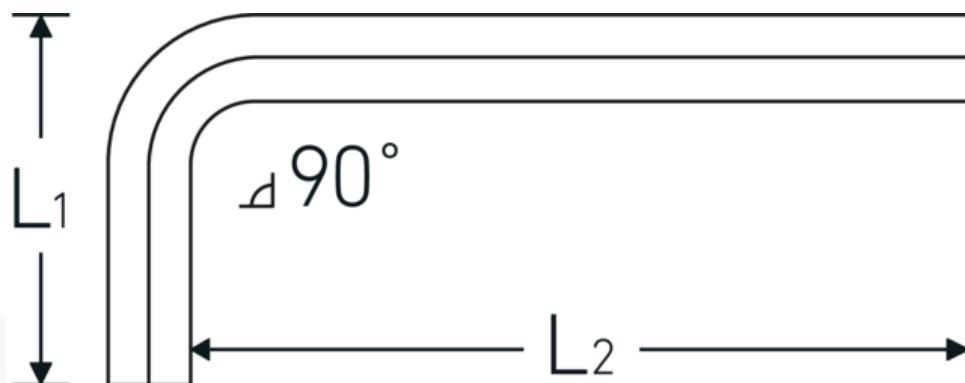

## Vinkelstiftnøgle

10760a

Art. nr. 43553024  
GTIN 4018754332373  
Model 10760a 3/8  
WINKELSCHRAUBENDREHER  
SECHSKANT

**Betegnelse.** Vinkelskruetrækker Udgang sekskant 11/32 L.41mm x 105mm

**Egenskaber.**

- til skruer med indiv. sekskant
- Chrom-Vanadium, forniklet (0,028; 0,035; 0,050" bruneret)

## Fordele.

til skruer med indvendig sekskant

## Tekniske egenskaber.

Udgangsprofil	Sekskant
Udvendig sekskant (tommer)	11/32