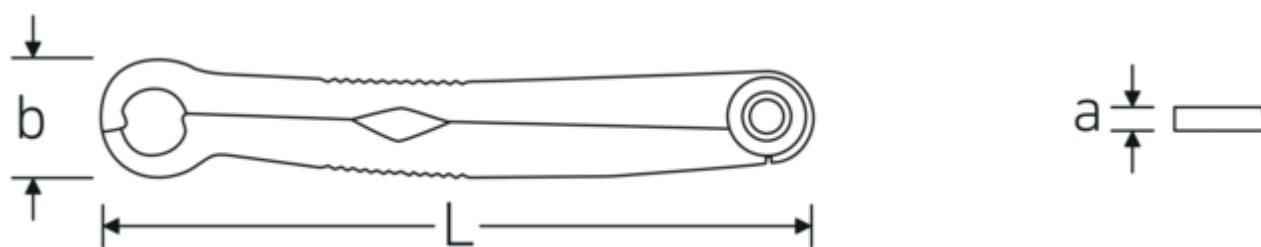

- patentado
- con efecto carraca, particularmente adecuadas para tuercas de racor
- con una llave pueden accionarse tornillos/tuercas métricos y en pulgadas
- elaboradas en acero inoxidable bonificado

Ventajas.

Made in Germany: STAHLWILLE Llaves FastRatch, con efecto carraca -, longitud 140,4 mm, , 41101111

Usos universales para conexiones roscadas, escala métrica y en pulgadas

Gracias a la tecnología patentada del «anillo que se abre», actúa sin problemas incluso en lugares de montaje de difícil acceso, como las uniones roscadas de tubos

Gracias al resorte de cierre integrado, puede agarrar de forma fiable los tornillos y tuercas redondeados en todo momento, incluso si están desgastados

Dibujo técnico.

Atributos técnicos.

a	5 mm
Anchura mm (b)	23 mm
Longitud mm (L)	140,4 mm
Anchura de los planos 1 [mm]	11 mm
Anchura de los planos 1 [pulgada]	7/16 "