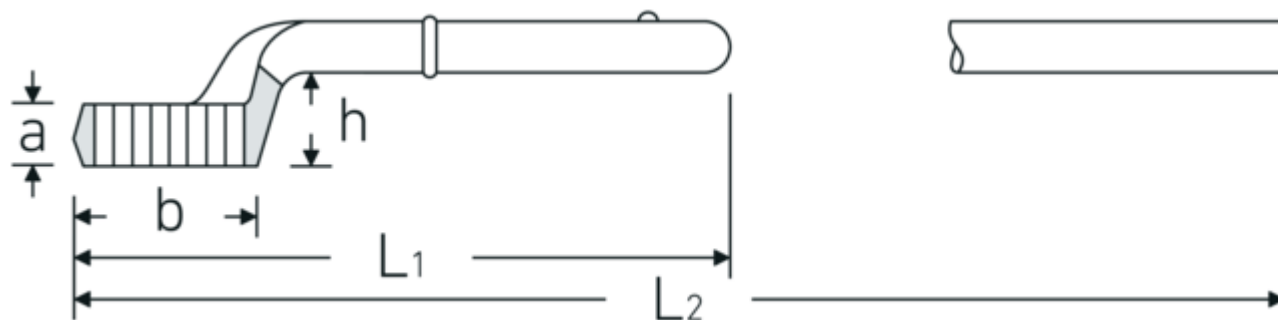

Clé à frapper à oeil

5

Réf. n° 42020080
GTIN 4018754023608
Modèle 5 80

Désignation.

Clé à frapper à oeil Taille 80mm L.385mm

Caractéristiques.

- sans poignées
- Chrome-Alloy-Steel, chromées

Dessin technique.

Attributs techniques.

a	40,5 mm
Largeur mm (b)	125 mm
pour réf.	4
Hauteur mm (h)	59 mm
L1	385 mm
L2	1075 mm
Ouverture 1 [mm]	80 mm

Données logistiques.

Profondeur mm (IFS)	385
Largeur	125
Hauteur mm (IFS)	59
Longueur (emballé, mm)	395
Largeur (emballé, mm)	128
Hauteur (emballé, mm)	59
Volume (emballé, dm3)	2.98304 dm3
Réf. n°	42020080