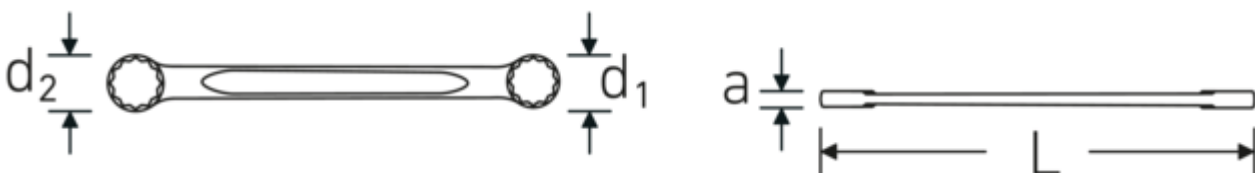

#### Bezeichnung.

Doppelringschlüssel SW 14 x 15 mm L.165mm

#### Eigenschaften.

- **metrische, ungleiche** Schlüsselweiten
- gerade Ausführung
- Doppelsechskant mit AS-Drive® Profil
- stabile, schlanke und leichte Konstruktion
- enorm belastbar und langlebig
- hohe Biegefestigkeit durch das Doppel-T-Profil
- griffige, angenehme Haptik durch das STAHLWILLE Rundfinish
- im Gesenk geschmiedet, gehärtet und im Ölbad abgekühlt
- Chrome Alloy Steel, verchromt
- DIN 837 / ISO 10103

## Technische Attribute.

<b>a</b>	7,5 mm
<b>Abtriebsprofil</b>	Doppelsechskant AS-Drive®
<b>d1</b>	21 mm
<b>d2</b>	22,5 mm
<b>DIN</b>	DIN 837 / ISO 10103
<b>Länge mm (L)</b>	165 mm
<b>Legierung</b>	Chrome Alloy Steel
<b>Oberfläche</b>	verchromt
<b>Schlüsselweite 1 [mm]</b>	14 mm
<b>Schlüsselweite 2 [mm]</b>	15 mm