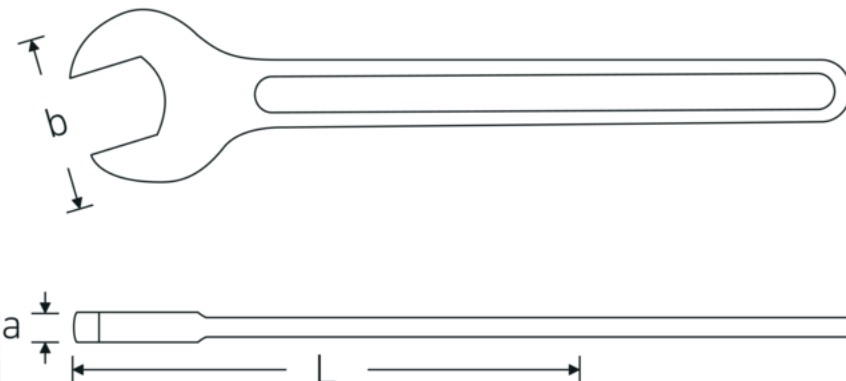

Enkele steeksleutel, metrisch

4004

Artikelnr. **40040270**
GTIN **4018754018314**
Model **4004 27**

Aanwijzing.

Enkele steeksleutel M. 27mm L.238mm

Eigenschappen.

- DIN 894 tot 85 mm
- gelegeerd staal, staalgrijs

Voordelen.

DIN 894 tot en met 85 mm

Technische tekening.

Technische kenmerken.

a 9,8 mm
Breedte mm (b) 56 mm

Logistieke gegevens.

Diepte mm (IFS) 233
Breedte mm (IFS) 56

DIN	DIN 894	Hoogte mm (IFS)	10
Lengte mm (L)	238 mm	Lengte (verpakt, mm)	250
Flatbreedte 1 [mm]	27 mm	Breedte (verpakt, mm)	85
		Hoogte (verpakt, mm)	47
		Volume (verpakt, dm3)	0.99875 dm3
		Artikelnr.	40040270
		Gewicht (bruto, CG)	1,945
		Gewicht PAP (CG)	0,000
		Gewicht PVC (CG)	0,013
		GTIN	4018754018314
		Land van oorsprong	GERMANY
		Regio van oorsprong	Nordrhein-Westfalen
		WEEE/ElektroG	nicht ear-pflichtig
		Douanetarief nr.	82041100
		Verpakkingsstandaard	10
		Gewicht (g)	193 g