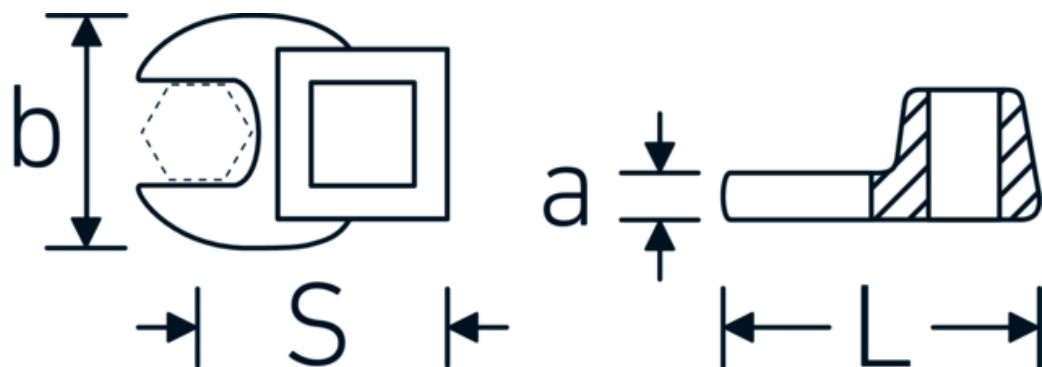

Chiavi CROW-FOOT

540a

Nr. art **02500070**
GTIN **4018754004829**
Modello **540 A 1 7/8**

Designazione. 3/8 " Chiave CROW-FOOT Mis. 1 7/8" Lar.72mm

Descrizione.

- Chrome-Alloy-Steel, cromate
- Attenzione! Modifica il valore impostato sulla chiave dinamometrica <!-- (vedi indicazioni pag. [170524]) -->

Disegno tecnico.

Attributi tecnici.

a	8 mm
Azionamento quadrato interno (pollici)	3/8 "
Larghezza mm (b)	82 mm
Lunghezza mm (L)	72 mm
S	42 mm

Dati logistici.

Profondità mm (IFS)	72
Larghezza mm (IFS)	82
Altezza mm (IFS)	18
Lunghezza (imballata, mm)	72
Larghezza (imballata, mm)	82
Altezza (imballata, mm)	18

Regione di origine Nordrhein-Westfalen

RAEE/Legge sull'elettricità nicht ear-pflichtig

N. tariffa doganale 82042000

Standard di imballaggio 1

Peso [mm] 205 g

Varianti.

N° Art.	Nr. modello (ERP)	Designazione	GTIN
01500024	540 A 3/8	1/4 " Chiave CROW-FOOT Mis. 3/8" Lar.25,5mm	4018754173839
02500028	540 A 7/16	3/8 " Chiave CROW-FOOT Mis. 7/16" Lar.32mm	4018754004621
02500032	540 A 1/2	3/8 " Chiave CROW-FOOT Mis. 1/2" Lar.34,3mm	4018754004638
02500034	540 A 9/16	3/8 " Chiave CROW-FOOT Mis. 9/16" Lar.37,7mm	4018754004645
02500036	540 A 5/8	3/8 " Chiave CROW-FOOT Mis. 5/8" Lar.37,7mm	4018754004652
02500038	540 A 11/16	3/8 " Chiave CROW-FOOT Mis. 11/16" Lar.42,5mm	4018754004669
02500040	540 A 3/4	3/8 " Chiave CROW-FOOT Mis. 3/4" Lar.42,5mm	4018754004676
02500042	540 A 13/16	3/8 " Chiave CROW-FOOT Mis. 13/16" Lar.42,3mm	4018754004683
02500044	540 A 7/8	3/8 " Chiave CROW-FOOT Mis. 7/8" Lar.44,5mm	4018754004690
02500048	540 A 1	3/8 " Chiave CROW-FOOT Mis. 1" Lar.47mm	4018754004706
02500050	540 A 1 1/16	3/8 " Chiave CROW-FOOT Mis. 1 1/16" Lar.47mm	4018754004713
02500052	540 A 1 1/8	3/8 " Chiave CROW-FOOT Mis. 1 1/8" Lar.50mm	4018754004720
02500054	540 A 1 3/16	3/8 " Chiave CROW-FOOT Mis. 1 3/16" Lar.50mm	4018754004737
02500056	540 A 1 1/4	3/8 " Chiave CROW-FOOT Mis. 1 1/4" Lar.53mm	4018754004744