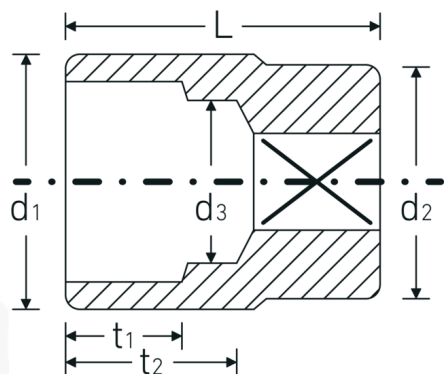

Topnøglehoveder

55a

Art. nr. 05410066
GTIN 4018754009442
Model 55 A 1 5/8

Betegnelse. 3/4 " Topnøgleindsats St. 1 5/8" L.67mm

Egenskaber.

- SAE AS 954-E (testværdier), ASME B 107.1
- AS-drive og HPQ®-stål indtil 1 1/2", forkromet

Fordele.

SAE AS 954-E (testværdier), ASME B 107.1

Teknisk tegning.

Tekniske egenskaber.

Udgangsprofil Dobbeltsekskant AS-drive

Logistiske data.

Dybde mm (IFS) 67
Bredde mm (IFS) 56

Firkantet drev indvendigt (tommer)	3/4 "
d1	56 mm
d2	40 mm
d3	33 mm
Længde mm (L)	67 mm
Bredde på tværs af flader [tommer]	1 5/8 "
t1	30 mm
t2	37,5 mm

Varianter.

Art. nr.	Model nr. (ERP)	Betegnelse	GTIN
05410040	55 A 3/4	3/4 " Topnøgleindsats St. 3/4" L.50mm	4018754127207
05410042	55 A 13/16	3/4 " Topnøgleindsats St. 13/16" L.51mm	4018754127214
05410044	55 A 7/8	3/4 " Topnøgleindsats St. 7/8" L.51mm	4018754009312
05410046	55 A 15/16	3/4 " Topnøgleindsats St. 15/16" L.51mm	4018754009329
05410048	55 A 1	3/4 " Topnøgleindsats St. 1" L.52mm	4018754009343
05410050	55 A 1 1/16	3/4 " Topnøgleindsats St. 1 1/16" L.54mm	4018754009350
05410052	55 A 1 1/8	3/4 " Topnøgleindsats St. 1 1/8" L.57mm	4018754009367
05410056	55 A 1 1/4	3/4 " Topnøgleindsats St. 1 1/4" L.58mm	4018754009381
05410058	55 A 1 5/16	3/4 " Topnøgleindsats St. 1 5/16" L.59mm	4018754009398
05410060	55 A 1 3/8	3/4 " Topnøgleindsats St. 1 3/8" L.59mm	4018754009404
05410062	55 A 1 7/16	3/4 " Topnøgleindsats St. 1 7/16" L.60mm	4018754009411
05410064	55 A 1 1/2	3/4 " Topnøgleindsats St. 1 1/2" L.64mm	4018754009428
05410066	55 A 1 5/8	3/4 " Topnøgleindsats St. 1 5/8" L.67mm	4018754009442
05410067	55 A 1 11/16	3/4 " Topnøgleindsats St. 1 11/16" L.70mm	4018754009459
05410068	55 A 1 3/4	3/4 " Topnøgleindsats St. 1 3/4" L.70mm	4018754009466
05410069	55 A 1 13/16	3/4 " Topnøgleindsats St. 1 13/16" L.73mm	4018754009473
05410070	55 A 1 7/8	3/4 " Topnøgleindsats St. 1 7/8" L.76mm	4018754009480
05410072	55 A 2	3/4 " Topnøgleindsats St. 2" L.80mm	4018754009497