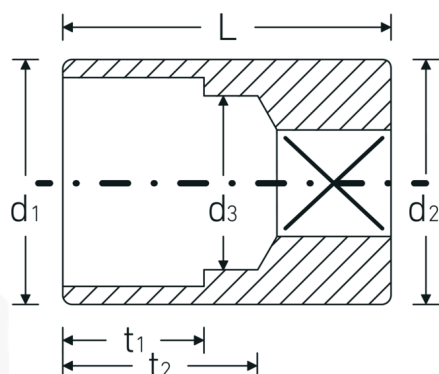

Bocas de llave de vaso

40aD

Núm. art. **01530022**
GTIN **4018754001545**
Modelo **40 AD 11/32**

Designación. 1/4 " Juego de bocas de llaves de vaso SW 11/32" Long.23mm

Descripción.

- ASME B 107.1, Fed. Spec. GGG-W-641, SAE AS 954-E (cifras de ensayos)
- HPQ® -Acero de alta características, cromadas

Ventajas.

ASME B 107.1, Fed. Spec. GGG-W-641, SAE AS 954-E (cifras de ensayos)

Dibujo técnico.

Atributos técnicos.

Perfil de salida Hexágono doble AS-drive

Datos logísticos.

Profundidad mm (IFS) 23
Anchura mm (IFS) 13

Accionamiento cuadrado interior (pulgadas)	1/4 "	Altura mm (IFS)	13
d1	12,7 mm	Longitud (empaquetada, mm)	75
d2	12,7 mm	Anchura (empaquetada, mm)	50
d3	8,1 mm	Altura en pulgadas	13
Longitud mm (L)	23 mm	Volumen (envasado, dm3)	0.04875 dm3
Anchura de los planos [pulgadas]	11/32 "	Núm. art.	01530022
t1	8 mm	Peso (bruto, kg)	0,133
t2	13,3 mm	Peso PAP (kg)	0,000
		Peso PVC (kg)	0,002
		GTIN	4018754001545
		País de origen	GERMANY
		Región de origen	Nordrhein-Westfalen
		RAEE/Ley eléctrica	nicht ear-pflichtig
		Arancel de aduanas núm.	82042000
		Norma de embalaje	10
		Peso	13 g