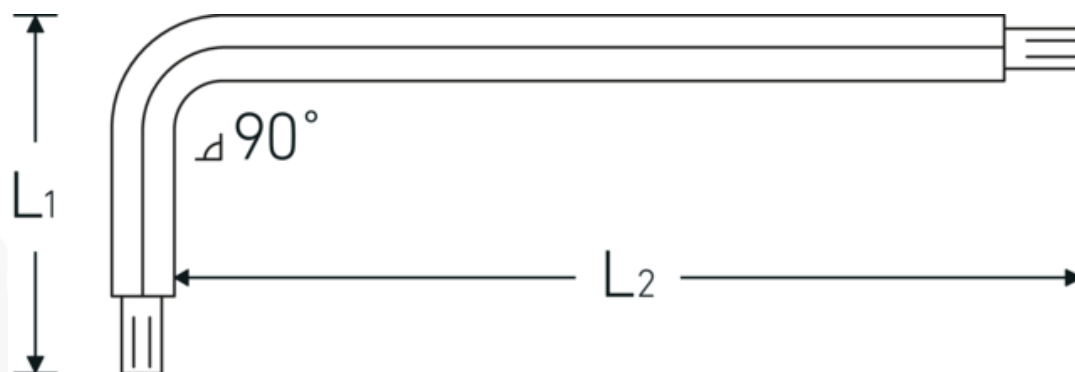

Kuglehoved vinkelstiftnøglesæt

10767

Art. nr. 43263002
GTIN 4018754332779
Model 10767 2 KUGELKOPF-
WINKELSCHRAUBENDREHER
SECHSKANT

Betegnelse.

Vinkelskruetrækker med kuglehoved Udgang sekskant 2mm L.16mm x 99mm

Egenskaber.

- til skruer med indiv. sekskant
- med kuglehoved i den lange ende af klingens
- svingvinkel indtil 25° til hver side
- Chrom-Vanadium, bruneret

Fordele.

til skruer med indvendig sekskant

Teknisk tegning.

Tekniske egenskaber.

Udgangsprofil	Sekskant
Udvendig sekskant (mm)	2 mm
L1	16 mm
L2	99 mm

Logistiske data.

Dybde mm (IFS)	101
Bredde mm (IFS)	17
Højde mm (IFS)	2
Længde (pakket, mm)	175
Bredde (pakket, mm)	100
Højde (pakket, mm)	2
Volumen (pakket, dm3)	0.035 dm3
Art. nr.	43263002
Vægt (g)	3 g
Vægt PAP (kg)	0,000
Vægt PVC (kg)	0,004
GTIN	4018754332779
Oprindelsesland	GERMANY
Oprindelsesregion	Nordrhein-Westfalen
WEEE/ElektroG	nicht ear-pflichtig
Toldtarif nr.	82054000
Standard for pakning	10

Varianter.

Art. nr.	Artikel nr. (ERP)	Betegnelse	GTIN
43263130	10767 1.3MM 0.050 ZOLL KUGELKOPF-WINKELSCHRAUBENDREHER SECHSKANT	Vinkelskruetrækker med kuglehoved Udgang sekskant 1,3mm L.12mm x 72mm	4018754332755
43263015	10767 1.5 KUGELKOPF-WINKELSCHRAUBENDREHER SECHSKANT	Vinkelskruetrækker med kuglehoved Udgang sekskant 1,5mm L.14mm x 89mm	4018754332762
43263002	10767 2 KUGELKOPF-WINKELSCHRAUBENDREHER SECHSKANT	Vinkelskruetrækker med kuglehoved Udgang sekskant 2mm L.16mm x 99mm	4018754332779
43263025	10767 2.5 KUGELKOPF-WINKELSCHRAUBENDREHER SECHSKANT	Vinkelskruetrækker med kuglehoved Udgang sekskant 2,5mm L.18mm x 112mm	4018754332786
43263003	10767 3 KUGELKOPF-WINKELSCHRAUBENDREHER SECHSKANT	Vinkelskruetrækker med kuglehoved Udgang sekskant 3mm L.20mm x 124mm	4018754332793
43263004	10767 4 KUGELKOPF-WINKELSCHRAUBENDREHER SECHSKANT	Vinkelskruetrækker med kuglehoved Udgang sekskant 4mm L.25mm x 138mm	4018754332809