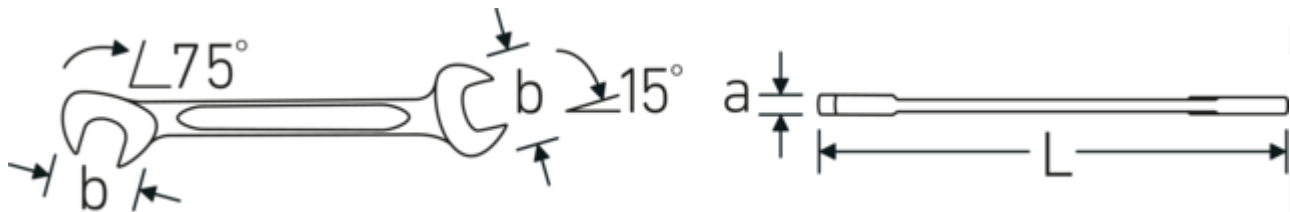

### ELECTRIC 12a

Artikelnr. **40462424**  
GTIN **4018754020010**  
Model **ELECTRIC 12a 3/8**

**Aanwijzing.** Dubbele steeksleutel klein ELECTRIC M. 3/8 " L.105mm

**Eigenschappen.** • Chrome-Alloy-Steel, verchromd

## Technische tekening.

## Technische kenmerken.

a	3 mm
Breedte mm (b)	21 mm
Lengte mm (L)	105 mm
Positie bek	15/75 °
Breedte over vlakken 1 [inch]	3/8 "
Breedte over flats 2 [inch]	3/8 "

## Logistieke gegevens.

Diepte mm (IFS)	105
Breedte mm (IFS)	21
Hoogte mm (IFS)	3
Lengte (verpakt, mm)	115
Breedte (verpakt, mm)	85
Hoogte (verpakt, mm)	13
Volume (verpakt, dm <sup>3</sup> )	0.127075 dm <sup>3</sup>
Artikelnr.	40462424
Gewicht (bruto, CG)	0,225
Gewicht PAP (CG)	0,000
Gewicht PVC (CG)	0,004