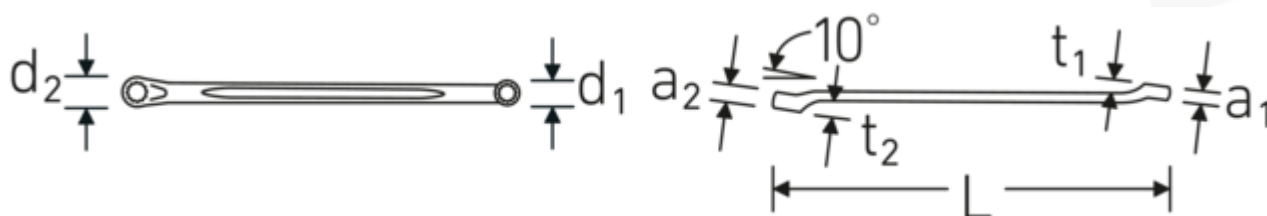

Chiavi poligonali doppie

230a

Nr. art **41613640**
GTIN **4018754023110**
Modello **230a 5/8 x 3/4**

Designazione.

Chiave poligonale doppia Mis. 5/8 " L.274mm

Descrizione.

- curvatura leggera
- SAE AS 954 (misure e valori di controllo)
- Fed. Spec. GGG-W-636E
- S.B.A.C. Techn. Spec. T.S. 48 fino ad apertura 1/2"
- acciaio ad alte prestazioni HPQ®, cromate

Vantaggi.

a gomito piatto

Disegno tecnico.

Attributi tecnici.

a1 11,1 mm
a2 12 mm

Dati logistici.

Profondità mm (IFS) 280
Larghezza mm (IFS) 25
Altezza mm (IFS) 18

Profilo di uscita	Doppio esagonale AS-drive	Lunghezza (imballata, mm)	285
d1	22,6 mm	Larghezza (imballata, mm)	65
d2	27,5 mm	Altezza (imballata, mm)	50
Lunghezza mm (L)	274 mm	Volume (imballato, dm³)	0.92625 dm ³
Posizione dell'anello	10 °	N° Art.	41613640
Larghezza tra i piatti 1 [pollice]	5/8 "	Peso (lordo, kg)	1,560
Larghezza tra i piatti 2 [pollici]	3/4 "	Peso PAP (kg)	0,000
t1	14,8 mm	Peso PVC (kg)	0,013
t2	15,8 mm	GTIN	4018754023110
		Paese di origine	GERMANY
		Regione di origine	Nordrhein-Westfalen
		RAEE/Legge sull'elettricità	nicht ear-pflichtig
		N. tariffa doganale	82041100
		Standard di imballaggio	10
		Peso [mm]	160 g

41615256

230a 1.1/8 x 1.1/4

Chiave poligonale doppia Mis. 1 1/8 "
L.403mm

4018754139507

Codice GTIN.