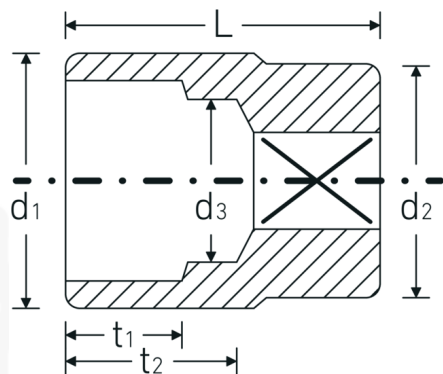

Topnøglehoveder

55

Art. nr. 05010019
GTIN 4018754008667
Model 55 19

Betegnelse. 3/4 " Topnøgleindsats St. 19mm L.50mm

Egenskaber.

- DIN 3124/ISO 2725-1, ASME B 107.5 M
- AS-drive og HPQ®-stål indtil 38 mm., forkromet

Fordele.

Made in Germany – STAHLWILLE {190}
Topnøglehoveder 19 mm længde 50 mm

Smedet i form, hærdet og afkølet i oliebad

Sekskant AS-drive, HPQ®-højtydende stål, forkromet

Ekstremt modstandsdygtig, usædvanlig holdbar

Teknisk tegning.

Tekniske egenskaber.

Udgangsprofil	Sekskant AS-drive
Firkantet drev indvendigt (tommer)	3/4 "
d1	28,5 mm
d2	34,7 mm
d3	17 mm
DIN	DIN 3124 / ISO 2725-1, ASME B 107.5 M
Længde mm (L)	50 mm
Bredde på tværs af flader [mm]	19 mm
t1	16 mm
t2	26 mm

Logistiske data.

Dybde mm (IFS)	50
Bredde mm (IFS)	37
Højde mm (IFS)	37
Længde (pakket, mm)	210
Bredde (pakket, mm)	62
Højde (pakket, mm)	40
Volumen (pakket, dm ³)	0.5208 dm ³
Art. nr.	05010019
Vægt (brutto, kg)	0,915
Vægt PAP (kg)	0,000
Vægt PVC (kg)	0,007
GTIN	4018754008667
Oprindelsesland	GERMANY
Oprindelsesregion	Nordrhein-Westfalen
WEEE/ElektroG	nicht ear-pflichtig
Toldtarif nr.	82042000
Standard for pakning	5
Vægt (g)	183 g