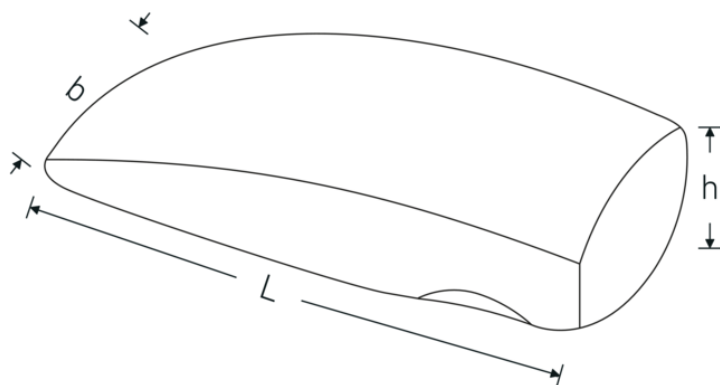

Tas

10845

Núm. art. 70210008
GTIN 4018754041602
Modelo 10845 HANDFAUST,
ZEHENFORM

Designación. Puño de la mano L.120mm

Descripción. • dactilado

Dibujo técnico.

Atributos técnicos.

Anchura mm (b)	55 mm
Altura mm (h)	22 mm
Longitud mm (L)	120 mm

Datos logísticos.

Profundidad mm (IFS)	121
Anchura mm (IFS)	58
Altura mm (IFS)	22
Longitud (empaquetada, mm)	123
Anchura (empaquetada, mm)	60
Altura en pulgadas	24
Volumen (envasado, dm3)	0.17712 dm3

Núm. art.	70210008
Peso (bruto, kg)	0,825
Peso PAP (kg)	0,016
Peso PVC (kg)	0,000
GTIN	4018754041602
País de origen	GERMANY
Región de origen	Nordrhein-Westfalen
RAEE/Ley eléctrica	nicht ear-pflichtig
Arancel de aduanas núm.	82055980
Norma de embalaje	1
Peso	770 g

Variantes.

Núm. art.	Número de artículo (ERP)	Designación	GTIN
70210018	10845 HANDFAUST, ZEHENFORM, ROT	Puño de la mano L.120mm	4018754124558
70210008	10845 HANDFAUST, ZEHENFORM	Puño de la mano L.120mm	4018754041602