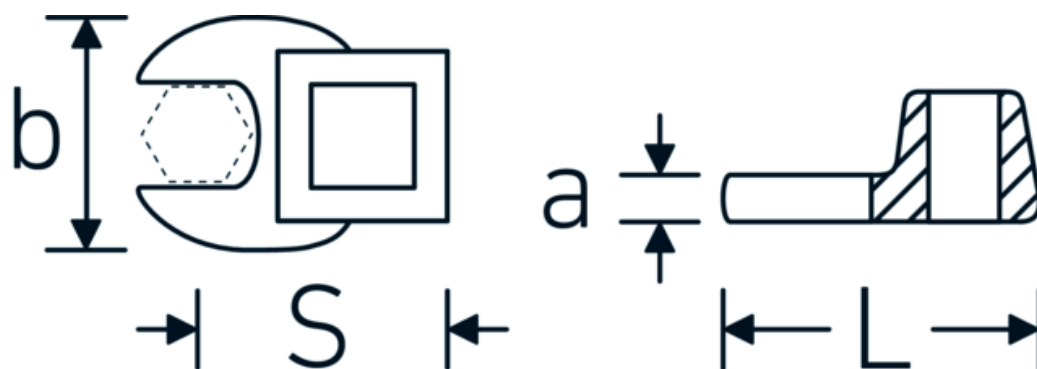

## Llaves de boca tipo CROW-FOOT

540

Núm. art. 02200012  
GTIN 4018754003495  
Modelo 540 12

**Designación.** 3/8 " Llave CROW-FOOT SW 12mm Long.34,3mm

**Descripción.**

- Chrome-Alloy-Steel, cromadas
- ¡atención! Valores de regulación modificados en la llave dinamométrica

### Dibujo técnico.

### Atributos técnicos.

a	6,3 mm
Accionamiento cuadrado interior (pulgadas)	3/8 "
Anchura mm (b)	25,4 mm
Longitud mm (L)	34,3 mm
S	18,2 mm
Anchura de los planos [mm]	12 mm