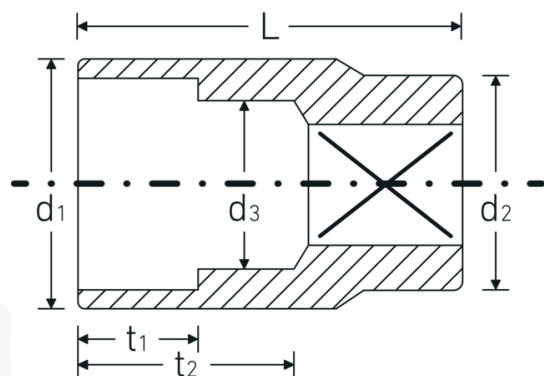

Chiavi a bussola

456

Nr. art **02110008**
GTIN **4018754002894**
Modello **456 8**

Designazione. 3/8 " Inserto chiave a bussola Mis. 8mm Lar.25mm

Descrizione.

- DIN 3124/ISO 2725-1, ASME B 107.5M, DIN EN 3709 (valori di controllo)
- acciaio ad alte prestazioni HPQ®, cromate

Vantaggi.

DIN 3124/ISO 2725-1, ASME B 107.5M, E DIN EN 3709 (valori di controllo)

Disegno tecnico.

Attributi tecnici.

Profilo di uscita Esagonale AS-drive

Dati logistici.

Profondità mm (IFS) 23
Larghezza mm (IFS) 17

Azionamento quadrato interno (pollici)	3/8 "	Altezza mm (IFS)	17
d1	11,7 mm	Lunghezza (imballata, mm)	86
d2	16,5 mm	Larghezza (imballata, mm)	35
d3	7 mm	Altezza (imballata, mm)	24
DIN	DIN 3124 / ISO 2725-1, ASME B 107.5M, DIN EN 3709	Volume (imballato, dm3)	0.07224 dm3
Lunghezza mm (L)	25 mm	N° Art.	02110008
Larghezza tra i piatti [mm]	8 mm	Peso (lordo, kg)	0,190
t1	7 mm	Peso PAP (kg)	0,000
t2	13,5 mm	Peso PVC (kg)	0,003
		GTIN	4018754002894
		Paese di origine	GERMANY
		Regione di origine	Nordrhein-Westfalen
		RAEE/Legge sull'elettricità	nicht ear-pflichtig
		N. tariffa doganale	82042000
		Standard di imballaggio	10
		Peso [mm]	19 g