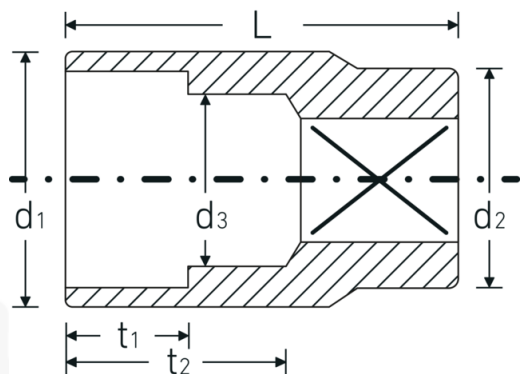

Disegno tecnico.

Attributi tecnici.

Profilo di uscita

Doppio esagonale AS-
drive

Dati logistici.

Profondità mm (IFS)

42

Larghezza mm (IFS)

33