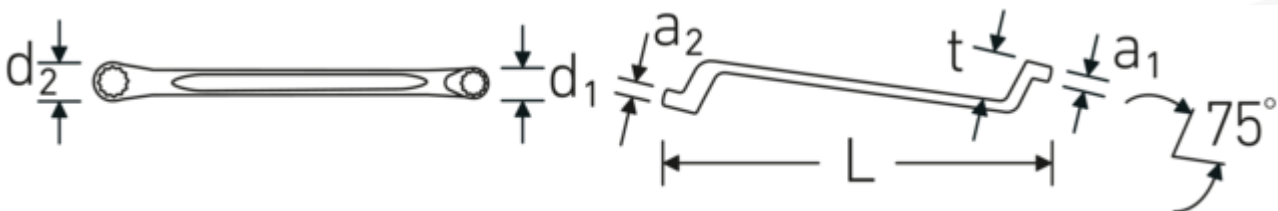

**Dubbele ringsleutel  
StahlwilleSTABIL®, metrisch, diep  
gebogen**

**StahlwilleSTABIL®20**

Artikelnr. 41043032  
GTIN 4018754021130  
Model StahlwilleSTABIL 20 30 x 32

**Aanwijzing.**

Dubbele ringsleutel StahlwilleSTABIL M. 30 x 32 mm L.365mm

**Eigenschappen.**

- StahlwilleSTABIL®
- diep doorgezet
  - DIN 838/ISO 10104
  - Chrome-Alloy-Steel, verchromd

**Voordelen.**

diep gebogen

**Technische tekening.**

**Technische kenmerken.**

a1	15 mm
a2	16 mm
Uitvoerprofiel	Dubbel-zeskant AS-drive

**Logistieke gegevens.**

Diepte mm (IFS)	365
Breedte mm (IFS)	45
Hoogte mm (IFS)	16
Lengte (verpakt, mm)	400

<b>d1</b>	42,6 mm	<b>Breedte (verpakt, mm)</b>	110
<b>d2</b>	45,4 mm	<b>Hoogte (verpakt, mm)</b>	48
<b>Lengte mm (L)</b>	365 mm	<b>Volume (verpakt, dm3)</b>	2.112 dm3
<b>Flatbreedte 1 [mm]</b>	30 mm	<b>Artikelnr.</b>	41043032
<b>Ringpositie</b>	75 °	<b>Gewicht (bruto, CG)</b>	3,200
<b>Breedte over vlakken 2 [mm]</b>	32 mm	<b>Gewicht PAP (CG)</b>	0,000
<b>t</b>	37 mm	<b>Gewicht PVC (CG)</b>	0,022
		<b>GTIN</b>	4018754021130
		<b>Land van oorsprong</b>	GERMANY
		<b>Regio van oorsprong</b>	Nordrhein-Westfalen
		<b>WEEE/ElektroG</b>	nicht ear-pflichtig
		<b>Douanetarief nr.</b>	82041100
		<b>Verpakkingsstandaard</b>	5
		<b>Gewicht (g)</b>	640 g