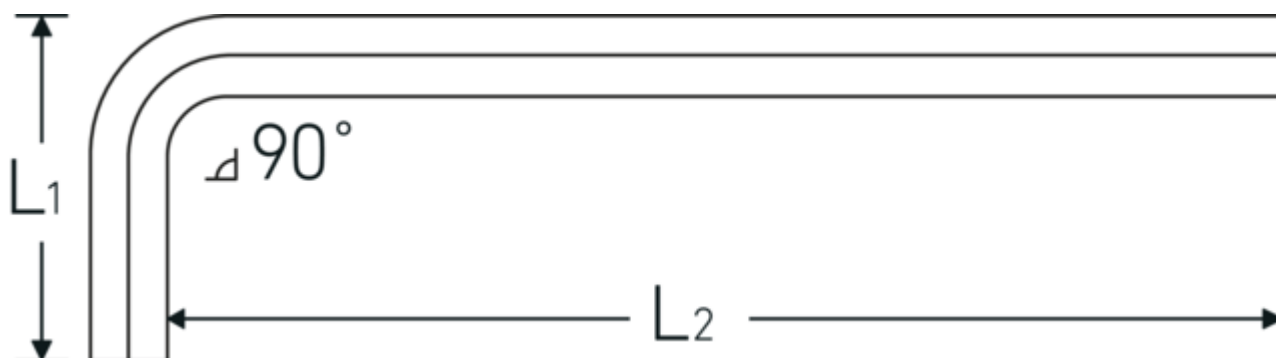

10765

Art. nr. 43213025
GTIN 4018754332434
Model 10765 2.5
WINKELSCHRAUBENDREHER
SECHSKANT

Betegnelse. Udgang sekskant 2,5mm L.18mm x 112mm

Teknisk tegning.

Tekniske egenskaber.

Udvendig sekskant (mm)	2,5 mm
DIN	DIN ISO 2936
L1	18 mm
L2	112 mm

Logistiske data.

Dybde mm (IFS)	114
Bredde mm (IFS)	18
Højde mm (IFS)	2
Længde (pakket, mm)	175
Bredde (pakket, mm)	100
Højde (pakket, mm)	2
Volumen (pakket, dm ³)	0.035 dm ³
Art. nr.	43213025
Vægt (g)	5 g
Vægt PAP (kg)	0,000

Vægt PVC (kg)	0,004
GTIN	4018754332434
Oprindelsesland	GERMANY
Oprindelsesregion	Nordrhein-Westfalen
WEEE/ElektroG	nicht ear-pflichtig
Toldtarif nr.	82054000
Standard for pakning	10

Varianter.

Art. nr.	Artikel nr. (ERP)	Betegnelse	GTIN
43213015	10765 1.5 WINKELSCHRAUBENDREHER SECHSKANT	Udgang sekskant 1,5mm L.14mm x 90mm	4018754332410
43213002	10765 2 WINKELSCHRAUBENDREHER SECHSKANT	Udgang sekskant 2mm L.16mm x 100mm	4018754332427
43213025	10765 2.5 WINKELSCHRAUBENDREHER SECHSKANT	Udgang sekskant 2,5mm L.18mm x 112mm	4018754332434
43213003	10765 3 WINKELSCHRAUBENDREHER SECHSKANT	Udgang sekskant 3mm L.20mm x 126mm	4018754332441
43213004	10765 4 WINKELSCHRAUBENDREHER SECHSKANT	Udgang sekskant 4mm L.25mm x 140mm	4018754332458
43213005	10765 5 WINKELSCHRAUBENDREHER SECHSKANT	Udgang sekskant 5mm L.28mm x 160mm	4018754332465
43213006	10765 6 WINKELSCHRAUBENDREHER SECHSKANT	Udgang sekskant 6mm L.32mm x 180mm	4018754332472
43213007	10765 7 WINKELSCHRAUBENDREHER SECHSKANT	Udgang sekskant 7mm L.34mm x 190mm	4018754332489
43213008	10765 8 WINKELSCHRAUBENDREHER SECHSKANT	Udgang sekskant 8mm L.36mm x 200mm	4018754332496
43213010	10765 10 WINKELSCHRAUBENDREHER SECHSKANT	Udgang sekskant 10mm L.40mm x 224mm	4018754332502
43213012	10765 12 WINKELSCHRAUBENDREHER SECHSKANT	Udgang sekskant 12mm L.45mm x 250mm	4018754332519
43213014	10765 14 WINKELSCHRAUBENDREHER SECHSKANT	Udgang sekskant 14mm L.56mm x 280mm	4018754333004