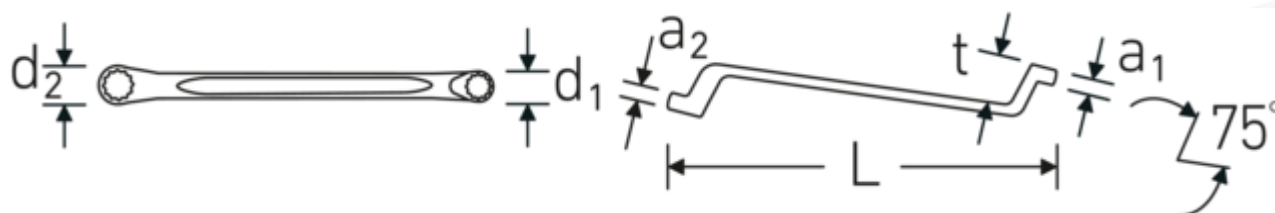

Dwustronne klucze oczkowe

StahlwilleSTABIL®20

Art. nr 41042730
GTIN 4018754021116
Modelka StahlwilleSTABIL 20 27 x 30

Oznaczenie. Zestaw dwustronnych kluczy oczkowych StahlwilleSTABIL Wi. 27 x 30 mm
Dł.360mm

Właściwości. StahlwilleSTABIL®

- głębokoodsadzone
- DIN 838/ISO 10104
- stal stopowa chromowa, chromowane

Zalety.

głęboko odsadzone

Rysunek techniczny.

Atrybuty techniczne.

a1	15 mm
a2	15 mm
Profil wyjściowy	Nasadka podwójna sześciokątna AS-drive

Dane logistyczne.

Głębokość mm (IFS)	360
Szerokość mm (IFS)	42
Wysokość mm (IFS)	15

d1	38,3 mm	Długość (w opakowaniu, mm)	392
d2	42,6 mm	Szerokość (w opakowaniu, mm)	112
Długość mm (L)	360 mm	Wysokość (w opakowaniu, mm)	44
Szerokość w poprzek mieszkań 1 [mm]	27 mm	Objętość (w opakowaniu, dm ³)	1.931776 dm ³
Pozycja pierścienia	75 °	Art. nr	41042730
Szerokość w poprzek mieszkań 2 [mm]	30 mm	Waga (brutto, kg)	2,975
t	37 mm	Waga PAP (kg)	0,000
		Waga PVC (kg)	0,019
		GTIN	4018754021116
		Kraj pochodzenia	GERMANY
		Region pochodzenia	Nordrhein-Westfalen
		WEEE/ElektroG	nicht ear-pflichtig
		Nr taryfy celnej	82041100
		Standard pakowania	5
		Waga (g)	595 g