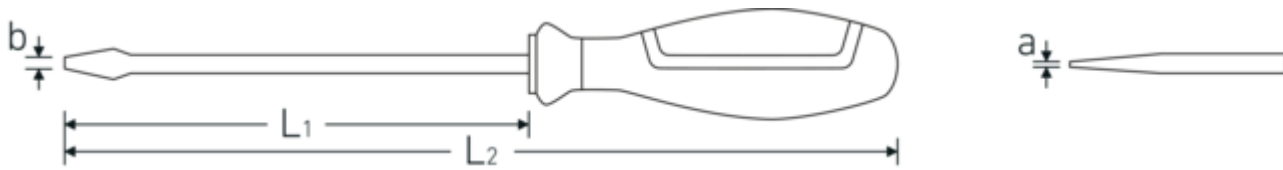

Eigenschappen.

- bled afgeschuind, vlak-parallel
- kling conform VSM (Zwitserse norm)
- Chrome-Alloy-Steel, matverchromd
- zwarte punt

Voordelen.

afgeronde snijkant, planparallel

Hoogtepunten van het product.

VEILIG.

De klingen zijn uit hoogwaardig Chrome-Alloy-Steel vervaardigd, volledig gehard en onlosmakelijk in de greep verankerd.

ROBUUST.

Sleuf of kruiskop – de geruwde punt van de kling brengt ook grotere aanhaalmomenten op de schroeven over – nauwkeurig en betrouwbaar.

Technische tekening.

Technische kenmerken.

a	0,8 mm
Uitvoerprofiel	Sleuf
Breedte mm (b)	5,5 mm
M.	3
L1	120 mm
L2	235 mm

Logistieke gegevens.

Diepte mm (IFS)	235
Breedte mm (IFS)	35
Hoogte mm (IFS)	35
Lengte (verpakt, mm)	238
Breedte (verpakt, mm)	115
Hoogte (verpakt, mm)	75
Volume (verpakt, dm ³)	2.05275 dm ³
Artikelnr.	46213055
Gewicht (bruto, CG)	0,930
Gewicht PAP (CG)	0,101
Gewicht PVC (CG)	0,000
GTIN	4018754277247
Land van oorsprong	GERMANY
Regio van oorsprong	Nordrhein-Westfalen
WEEE/ElektroG	nicht ear-pflichtig
Douanetarief nr.	82054000
Verpakkingsstandaard	10
Gewicht (g)	78 g