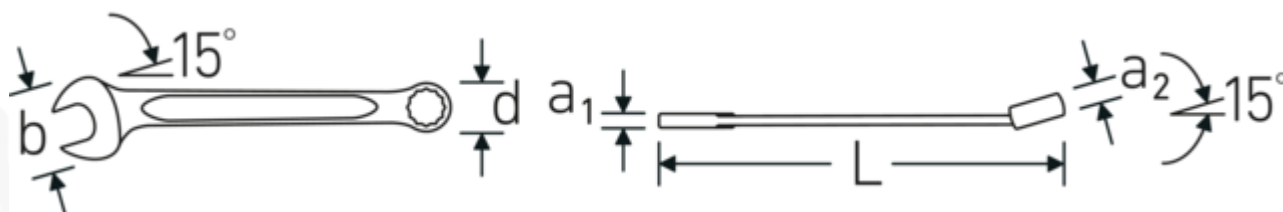

Właściwości.

- 350 x 350 x 55 mm
- 19-elementowy

Zalety.

Wyprodukowano w Niemczech – STAHLWILLE Klucze płasko-oczkowe we wkładce TCS w wytrzymałym, 19 szt.-cz., 3/16-1, bok oczka zakrzywiony, DIN 3113 Form B, , 96838778

Niezwykle wytrzymały i trwały – mocniejszy niż jakiegokolwiek śruba

Specjalny proces produkcji umożliwia uzyskanie cienkościennych oczek – idealnych do wkręcania w trudno dostępne miejsca

Wysokiej jakości, antypoślizgowa struktura powierzchni – dla bezpiecznej pracy nawet z tłustymi rękami

Rysunek techniczny.

Atrybuty techniczne.

Liczba narzędzi 19 szt.

Dane logistyczne.

Głębokość mm (IFS) 365

Zakres	3/16-1	Szerokość mm (IFS)	355
Szerokość mm (b)	350 mm	Wysokość mm (IFS)	85
DIN	DIN 3113 Form B	Długość (w opakowaniu, mm)	365
Wysokość mm (h)	55 mm	Szerokość (w opakowaniu, mm)	355
Długość mm (L)	350 mm	Wysokość (w opakowaniu, mm)	85
Przegrody do szuflad	2/3	Objętość (w opakowaniu, dm ³)	11.013875 dm ³
		Art. nr	96838778
		Waga (brutto, kg)	2,660
		Waga PAP (kg)	0,256
		Waga PVC (kg)	0,000
		GTIN	4018754191277
		Kraj pochodzenia	GERMANY
		Region pochodzenia	Nordrhein-Westfalen
		WEEE/ElektroG	nicht ear-pflichtig
		Nr taryfy celnej	82041100
		Standard pakowania	1
		Waga (g)	2000 g