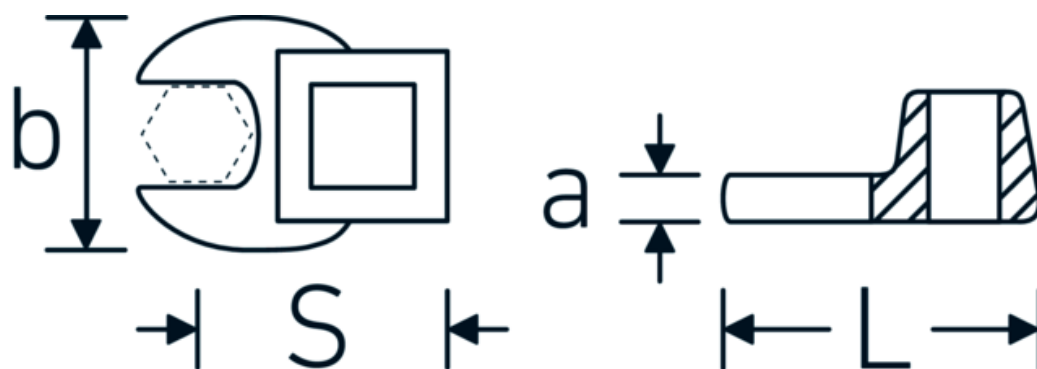

Klucz pazurowy płaski CROW-FOOT

540a

Art. nr **02500058**
GTIN **4018754004751**
Modelka **540 A 1 5/16**

Oznaczenie. 3/8 " Klucz CROW-FOOT Wi. 1 5/16" Dł.53mm

Właściwości.

- stal stopowa chromowa, chromowane
- Uwaga! Zmienione wartości nastawcze w kluczu dynamometrycznego

Rysunek techniczny.

Atrybuty techniczne.

a	8 mm
Kwadratowy napęd wewnętrzny (cal)	3/8 "
Szerokość mm (b)	57 mm
Długość mm (L)	53 mm
S	31,2 mm

Dane logistyczne.

Głębokość mm (IFS)	54
Szerokość mm (IFS)	57
Wysokość mm (IFS)	18
Długość (w opakowaniu, mm)	54
Szerokość (w opakowaniu, mm)	57

02500067	540 A 1 11/16	3/8 " Klucz CROW-FOOT Wi. 1 11/16" Dł.63mm	4018754173631
02500068	540 A 1 3/4	3/8 " Klucz CROW-FOOT Wi. 1 3/4" Dł.68mm	4018754004812
02500070	540 A 1 7/8	3/8 " Klucz CROW-FOOT Wi. 1 7/8" Dł.72mm	4018754004829
02500072	540 A 2	3/8 " Klucz CROW-FOOT Wi. 2" Dł.75mm	4018754004836
02500074	540 A 2 1/8	3/8 " Klucz CROW-FOOT Wi. 2 1/8" Dł.75,6mm	4018754173648
02500076	540 A 2 1/4	3/8 " Klucz CROW-FOOT Wi. 2 1/4" Dł.80,5mm	4018754173655
03500078	540 A 2 3/8	1/2 " Klucz CROW-FOOT Wi. 2 3/8" Dł.81,5mm	4018754121366