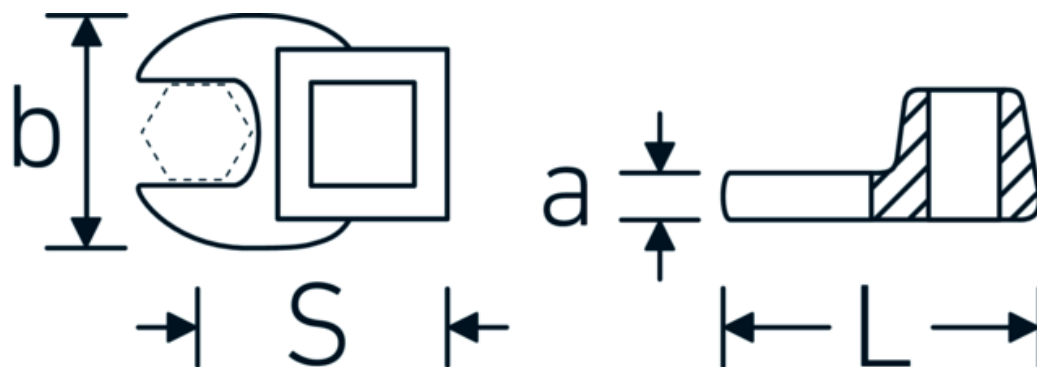

CROW-FOOT-nøgle, metrisk

540

Art. nr. 02200023
GTIN 4018754141074
Model 540 23

Betegnelse. 3/8 " CROW-FOOT-nøgle St. 23mm L.44,5mm

Egenskaber.

- Chrome-Alloy-Steel, forkromet
- BEMÆRK! Ændrede indstillingsværdier på momentnøglen <!-- (se note side [170524]) -->

Teknisk tegning.

Tekniske egenskaber.

a	6,3 mm
Firkantet drev indvendigt (tommer)	3/8 "
Bredde mm (b)	41 mm
Længde mm (L)	44,5 mm
S	25,8 mm

Logistiske data.

Dybde mm (IFS)	55
Bredde mm (IFS)	45
Højde mm (IFS)	20
Længde (pakket, mm)	55
Bredde (pakket, mm)	45
Højde (pakket, mm)	20