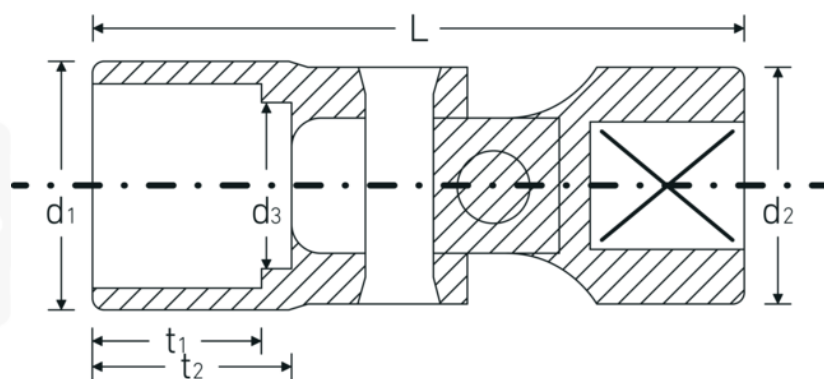

## Nasadki przegubowe

47

Art. nr 02040013  
GTIN 4018754002498  
Modelka 47 13

**Oznaczenie.** 3/8 " Wkład do kluczy nasadowych przegubowych Wi. 13mm Dł.48mm

**Właściwości.**

- HPQ®-stal wysokosprawna, chromowane

## Rysunek techniczny.

## Atrybuty techniczne.

Profil wyjściowy	Nasadka podwójna sześciokątna AS-drive
Kwadratowy napęd wewnętrzny (cal)	3/8 "
d1	18,3 mm
d2	17,5 mm
d3	12 mm
Długość mm (L)	48 mm
Szerokość w poprzek płaskowników [mm]	13 mm
t1	12 mm
t2	14,5 mm

## Dane logistyczne.

Głębokość mm (IFS)	45
Szerokość mm (IFS)	20
Wysokość mm (IFS)	20
Długość (w opakowaniu, mm)	45
Szerokość (w opakowaniu, mm)	20
Wysokość (w opakowaniu, mm)	20
Objętość (w opakowaniu, dm <sup>3</sup> )	0.018 dm <sup>3</sup>
Art. nr	02040013
Waga (brutto, kg)	0,050
Waga PAP (kg)	0,000
Waga PVC (kg)	0,002
GTIN	4018754002498
Kraj pochodzenia	GERMANY
Region pochodzenia	Nordrhein-Westfalen
WEEE/ElektroG	nicht ear-pflichtig
Nr taryfy celnej	82042000
Standard pakowania	1
Waga (g)	53 g