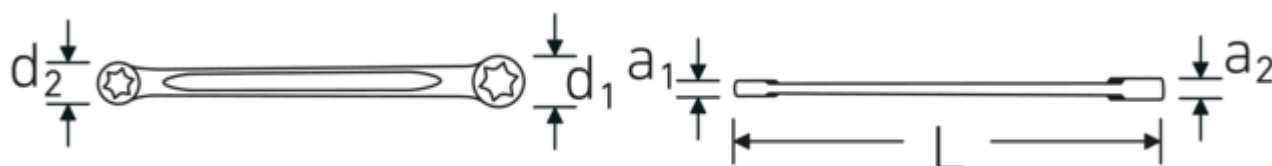

Rysunek techniczny.

Atrybuty techniczne.

a1	6,5 mm
a2	7,5 mm
Profil wyjściowy	TORX®
d1	13,7 mm
d2	15,7 mm

Dane logistyczne.

Głębokość mm (IFS)	150
Szerokość mm (IFS)	16
Wysokość mm (IFS)	8
Długość (w opakowaniu, mm)	170