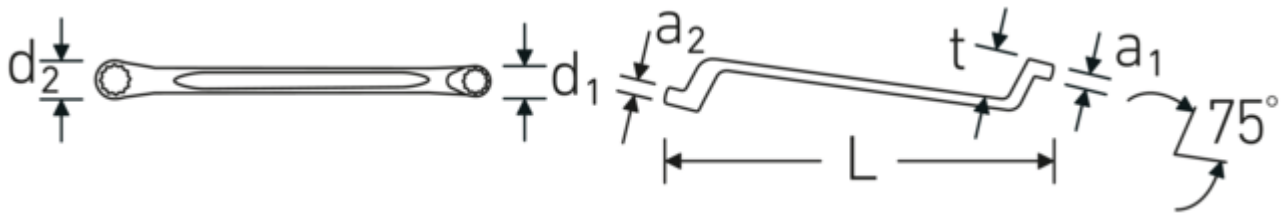

Doppelringschlüssel StahlwilleSTABIL®, metrisch, tief gekröpft

StahlwilleSTABIL®20

Art.-Nr. 41040809
GTIN 4018754020805
Modell StahlwilleSTABIL 20 8 x 9

Bezeichnung.

Doppelringschlüssel SW 8 x 9 mm L.180mm

Vorteile.

Hochwertiger Doppelringschlüssel, tief gekröpft, mit metrischen Schlüsselweiten.

Das AS-Drive® Profil verhindert Kantenbeschädigung durch Kraftansatz auf die Flanken der Schraube bzw. Mutter.

Hergestellt aus robustem Chrome-Alloy-Steel für hohe Haltbarkeit und Verschleißfestigkeit.

Besonderes Fertigungsverfahren ermöglicht dünnwandige Ringe – vorwiegend für etwas tiefer liegende Schraubverbindungen.

Das markante STAHLWILLE Rundfinish verleiht dem Ringmaulschlüssel eine griffige und angenehme Haptik für sicheres Arbeiten, selbst mit ölverschmierten Händen.

Technische Zeichnung.

Technische Attribute.

a1	7 mm
a2	8 mm
Abtriebsprofil	Doppelsechskant AS-Drive®
d1	13,1 mm
d2	14,5 mm
Länge mm (L)	180 mm
Legierung	Chrome Alloy Steel
Oberfläche	verchromt
Schlüsselweite 1 [mm]	8 mm
Ringstellung	75 °
Schlüsselweite 2 [mm]	9 mm
t	20 mm