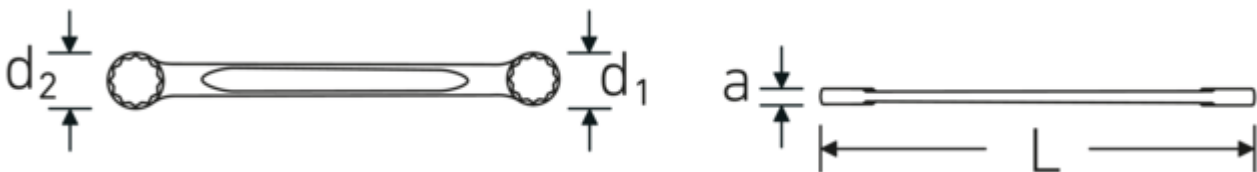

Technical Drawing.

Technical Attributes.

a	12 mm
Drive profile	bi-hex AS-Drive®
d1	38,5 mm
d2	45,5 mm

Logistics data.

Depth mm (IFS)	321
Width mm (IFS)	46
Height mm (IFS)	13
Length (packed, mm)	345