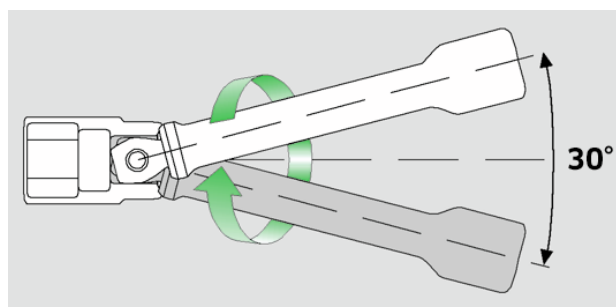

Rallonges de clés à douilles Wobble-Drive 1/2

509W

Réf. n° 13010006
GTIN 4018754091157
Modèle 509W/3

Désignation. 1/2 " Rallonge de clé à douille Wobble-Drive Lg.75mm

Caractéristiques.

- angle de pivotement jusqu'à 15° de chaque côté
- capacité maximum 200 N·m

Avantages.

Angles de pivotement jusqu'à 15° de chaque côté

Attributs techniques.

Carré de sortie extérieur (pouces)	1/2
Carré d'entraînement intérieur (pouces)	1/2 "
d	23,2 mm
Dim.	3
Longueur mm (L)	75 mm