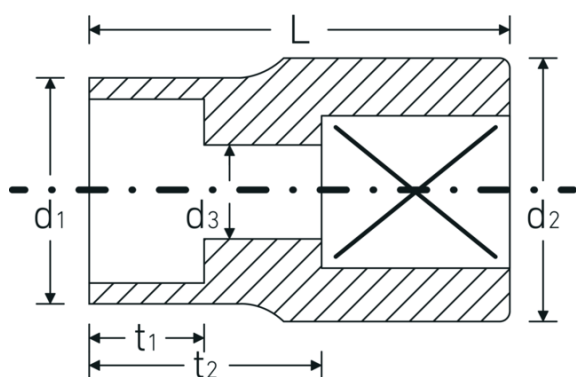

Bocas de llave de vaso

50TX

Núm. art. **03270010**
GTIN **4018754007257**
Modelo **50 TX E 10**

Designación. 1/2 " Juego de bocas de llaves de vaso Long.38mm

Descripción.

- para tornillos exteriores TORX®
- HPQ®-Acero de altas características, cromadas

Ventajas.

para tornillos TORX® exteriores

Tecnologías y prestaciones.

Dibujo técnico.

Atributos técnicos.

Perfil de salida	TORX®
Accionamiento cuadrado interior (pulgadas)	1/2 "
d1	13 mm
d2	22 mm
d3	5,6 mm
Tamaño Perfil de salida	E10
Longitud mm (L)	38 mm
t1	9,5 mm
t2	22 mm

Datos logísticos.

Profundidad mm (IFS)	38
Anchura mm (IFS)	22
Altura mm (IFS)	22
Longitud (empaquetada, mm)	100
Anchura (empaquetada, mm)	85
Altura en pulgadas	41
Volumen (envasado, dm3)	0.3485 dm3
Núm. art.	03270010
Peso (bruto, kg)	0,530
Peso PAP (kg)	0,000
Peso PVC (kg)	0,005
GTIN	4018754007257
País de origen	GERMANY
Región de origen	Nordrhein-Westfalen
RAEE/Ley eléctrica	nicht ear-pflichtig
Arancel de aduanas núm.	82042000
Norma de embalaje	10
Peso	55 g

Variantes.

Núm. art.	Nº de modelo (ERP)	Designación	GTIN
03270010	50 TX E 10	1/2 " Juego de bocas de llaves de vaso Long.38mm	4018754007257
03270011	50 TX E 11	1/2 " Juego de bocas de llaves de vaso Long.38mm	4018754007264