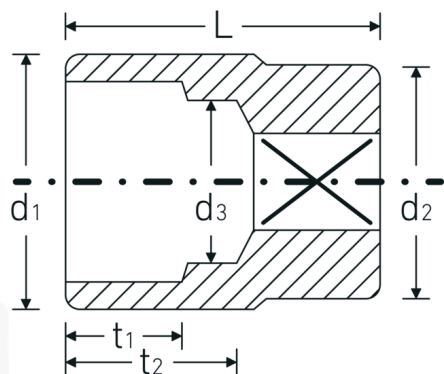

Chiavi a bussola

55a

Nr. art **05410067**
GTIN **4018754009459**
Modello **55 A 1 11/16**

Designazione.

3/4 " Inserto chiave a bussola Mis. 1 11/16" Lar.70mm

Descrizione.

- SAE AS 954-E (valori di controllo), ASME B 107.1
- AS-drive ed acciaio ad alte prestazioni HPQ® fino a 1 1/2", cromate

Vantaggi.

SAE AS 954-E (valori di controllo), ASME B 107.1

Disegno tecnico.

Attributi tecnici.

Profilo di uscita

Doppio esagonale AS-drive

Dati logistici.

Profondità mm (IFS)

70

Larghezza mm (IFS)

58

Azionamento quadrato interno (pollici)	3/4 "	Altezza mm (IFS)	58
d1	58 mm	Lunghezza (imballata, mm)	110
d2	40 mm	Larghezza (imballata, mm)	110
d3	33 mm	Altezza (imballata, mm)	59
Lunghezza mm (L)	70 mm	Volume (imballato, dm3)	0.7139 dm3
Larghezza tra le piastre [pollici]	1 11/16 "	N° Art.	05410067
t1	32 mm	Peso (lordo, kg)	0,535
t2	40,5 mm	Peso PAP (kg)	0,000
		Peso PVC (kg)	0,006
		GTIN	4018754009459
		Paese di origine	GERMANY
		Regione di origine	Nordrhein-Westfalen
		RAEE/Legge sull'elettricità	nicht ear-pflichtig
		N. tariffa doganale	82042000
		Standard di imballaggio	1
		Peso [mm]	524 g