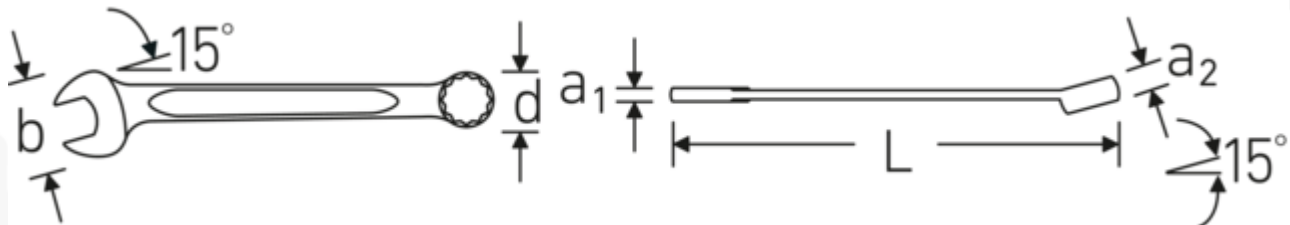

## Voordelen.

Made in Germany - STAHLWILLE Steekringsleutel , ringzijde 15 ° afgekant, lengte 105 mm, Fed. Spec. GGG-W-636 E, , 40571616

Extreem belastbaar en duurzaam - sterker dan welke bout ook

Speciale fabricage maakt dunwandige ringen mogelijk - perfect voor schroeven op moeilijk bereikbare plaatsen

## Technische kenmerken.

a1 3,6 mm  
a2 6 mm

## Logistieke gegevens.

Diepte mm (IFS) 114  
Breedte mm (IFS) 14

<b>Breedte mm (b)</b>	14,2 mm	<b>Hoogte mm (IFS)</b>	9
<b>d</b>	9,8 mm	<b>Lengte (verpakt, mm)</b>	120
<b>DIN</b>	Fed. Spec. GGG- W-636 E	<b>Breedte (verpakt, mm)</b>	25
<b>Lengte mm (L)</b>	105 mm	<b>Hoogte (verpakt, mm)</b>	25
<b>Positie bek</b>	15 °	<b>Volume (verpakt, dm3)</b>	0.075 dm3
<b>Ringpositie</b>	15 °	<b>Artikelnr.</b>	40571616
<b>Breedte over vlakken 1 [inch]</b>	1/4 "	<b>Gewicht (bruto, CG)</b>	0,130
<b>Breedte over flats 2 [inch]</b>	1/4 "	<b>Gewicht PAP (CG)</b>	0,000
		<b>Gewicht PVC (CG)</b>	0,003
		<b>GTIN</b>	4018754020621
		<b>Land van oorsprong</b>	GERMANY
		<b>Regio van oorsprong</b>	Nordrhein-Westfalen
		<b>WEEE/ElektroG</b>	nicht ear-pflichtig
		<b>Douanetarief nr.</b>	82041100
		<b>Verpakkingsstandaard</b>	10
		<b>Gewicht (g)</b>	15 g