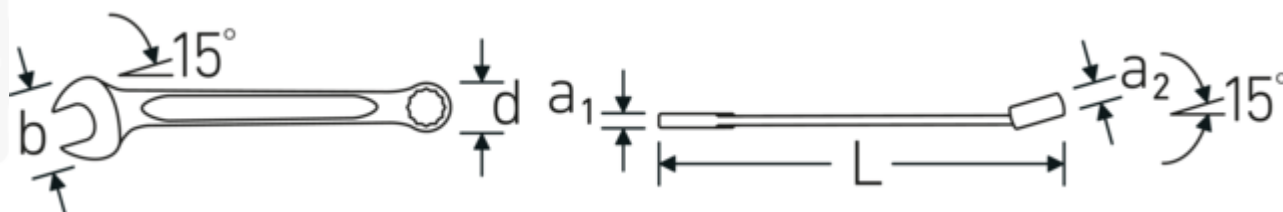

Clés mixtes OPEN BOX, pouces

OPEN BOX 13a

Réf. n° 40486666
 GTIN 4018754020331
 Modèle OPEN BOX 13a 1 5/8

Désignation. Clé mixte OPEN BOX Taille 1 5/8 " L.480mm

Caractéristiques. • Chrome-Alloy-Steel, chromées

Avantages.

Made in Germany - STAHLWILLE Clés mixtes OPEN BOX, pouces, côté de l'anneau 15 °en angle, longueur 480 mm, DIN 3113 Form A / ISO 7738 Form A , 40486666

Extrêmement résistante et durable - plus solide que n'importe quelle vis

Une structure de surface antidérapante, de qualité supérieure – pour un travail plus sûr, même avec des mains huileuses

Dessin technique.

Attributs techniques.

a1	11 mm
a2	19 mm
Largeur mm (b)	88 mm
d	58 mm
DIN	DIN 3113 Form A / ISO 7738 Form A
Longueur mm (L)	480 mm
Angle de la mâchoire	15 °
Position de l'anneau	15 °
Ouverture 1 [pouces]	1 5/8 "
Ouverture 2 [pouces]	1 5/8 "

Données logistiques.

Profondeur mm (IFS)	480
Largeur	88
Hauteur mm (IFS)	32
Longueur (emballé, mm)	481
Largeur (emballé, mm)	89
Hauteur (emballé, mm)	33
Volume (emballé, dm3)	1.412697 dm3
Réf. n°	40486666
Poids (brut, kg)	0,980
Poids PAP (kg)	0,000
Poids PVC (kg)	0,017
GTIN	4018754020331
Pays d'origine	GERMANY
Région d'origine	Nordrhein-Westfalen
WEEE/ElektroG	nicht ear-pflichtig
Position tarifaire	82041100
Emballage	1
Poids	1021 g