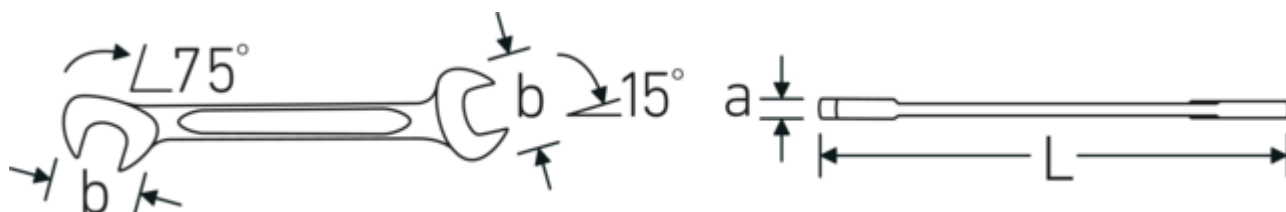

Lille dobbelt gaffelnøgle ELECTRIC

ELECTRIC 12a

Art. nr. **40461818**
GTIN **4018754019984**
Model **ELECTRIC 12a 9/32**

Betegnelse. Dobbeltgaffelnøgle lille ELECTRIC St. 9/32 " L.91mm

Egenskaber. • Chrome-Alloy-Steel, forkromet

Teknisk tegning.

Tekniske egenskaber.

a	2 mm
Bredde mm (b)	14,7 mm
Længde mm (L)	91 mm
Kæbeposition	15/75 °
Bredde på tværs af flader 1 [tommer]	9/32 "
Bredde på tværs af flader 2 [tommer]	9/32 "

Logistiske data.

Dybde mm (IFS)	91
Bredde mm (IFS)	15
Højde mm (IFS)	2
Længde (pakket, mm)	100
Bredde (pakket, mm)	40
Højde (pakket, mm)	11
Volumen (pakket, dm ³)	0.044 dm ³
Art. nr.	40461818
Vægt (g)	9 g
Vægt PAP (kg)	0,000
Vægt PVC (kg)	0,003