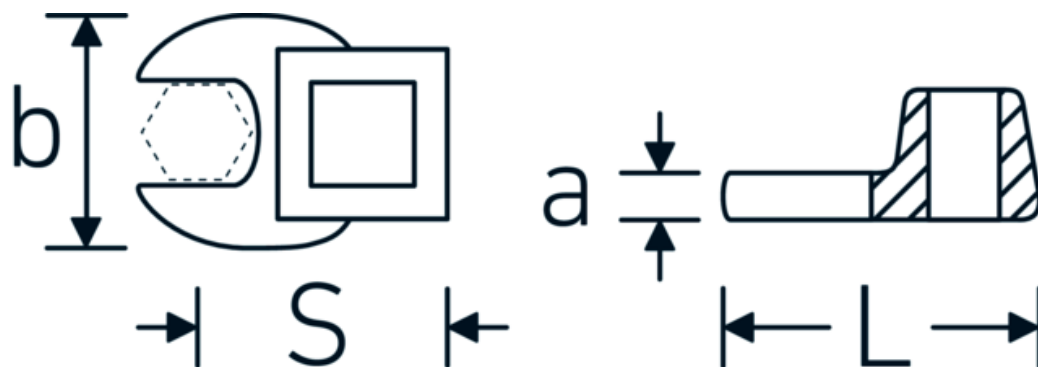

Chiavi CROW-FOOT

540

Nr. art **02200016**
GTIN **4018754003532**
Modello **540 16**

Designazione. 3/8 " Chiave CROW-FOOT Mis. 16mm Lar.37,7mm

Descrizione.

- Chrome-Alloy-Steel, cromate
- Attenzione! Modifica il valore impostato sulla chiave dinamometrica <!-- (vedi indicazioni pag. [170524]) -->

Disegno tecnico.

Attributi tecnici.

a	6,3 mm
Azionamento quadrato interno (pollici)	3/8 "
Larghezza mm (b)	30 mm
Lunghezza mm (L)	37,7 mm
S	19,9 mm

Dati logistici.

Profondità mm (IFS)	40
Larghezza mm (IFS)	35
Altezza mm (IFS)	16
Lunghezza (imballata, mm)	40
Larghezza (imballata, mm)	35
Altezza (imballata, mm)	16

Larghezza tra i piatti [mm]	16 mm	Volume (imballato, dm3)	0.0224 dm3
		N° Art.	02200016
		Peso (lordo, kg)	0,045
		Peso PAP (kg)	0,000
		Peso PVC (kg)	0,002
		GTIN	4018754003532
		Paese di origine	GERMANY
		Regione di origine	Nordrhein-Westfalen
		RAEE/Legge sull'elettricità	nicht ear-pflichtig
		N. tariffa doganale	82042000
		Standard di imballaggio	1
		Peso [mm]	45 g