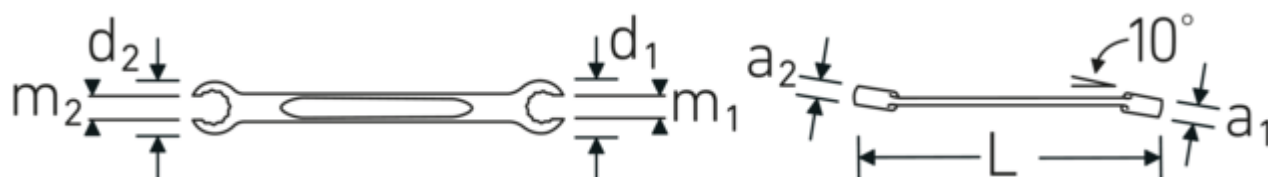

Llaves de dos bocas abiertas en estrella, en ángulo, OPEN-RING

OPEN RING 24

Núm. art. **41082736**
GTIN **4018754022014**
Modelo **OPEN RING 24 27 x 36**

Designación. Llaves de doble anillo desenrollado OPEN RING SW 27 x 36 mm L.300mm

Descripción.

- con doble hexágono
- DIN 3118/ISO 3318
- Chrome-Alloy-Steel, cromadas

Ventajas.

con hexágono doble

Dibujo técnico.

Atributos técnicos.

a1	16 mm
a2	19 mm
Perfil de salida	Hexágono doble AS-drive
d1	42 mm

Datos logísticos.

Profundidad mm (IFS)	303
Anchura mm (IFS)	54
Altura mm (IFS)	28
Longitud (empaquetada, mm)	310
Anchura (empaquetada, mm)	95

d2	54 mm	Altura en pulgadas	50
DIN	DIN 3118 / ISO 3318	Volumen (envasado, dm3)	1.4725 dm3
Longitud mm (L)	300 mm	Núm. art.	41082736
m1	20 mm	Peso (bruto, kg)	2,350
m2	27 mm	Peso PAP (kg)	0,000
Anchura de los planos 1 [mm]	27 mm	Peso PVC (kg)	0,015
Posición del anillo	10 °	GTIN	4018754022014
Anchura de los planos 2 [mm]	36 mm	País de origen	GERMANY
		Región de origen	Nordrhein-Westfalen
		RAEE/Ley eléctrica	nicht ear-pflichtig
		Arancel de aduanas núm.	82041100
		Norma de embalaje	5
		Peso	414 g