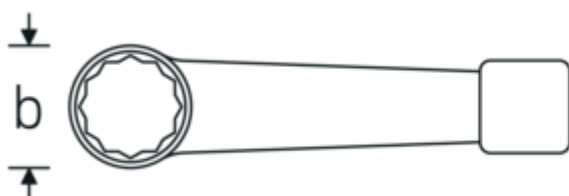

Klucze oczkowe do pobijania

4205

Art. nr 42050075
GTIN 4018754024322
Modelka 4205 75

Oznaczenie. Klucz oczkowy udarowy Wi. 75mm Dł.325mm

Właściwości.

- DIN 7444
- stal specjalna, szara

Zalety.

DIN 7444

Rysunek techniczny.

Atrybuty techniczne.

a	34 mm
Szerokość mm (b)	114,5 mm
DIN	DIN 7444
Długość mm (L)	325 mm
Szerokość w poprzek mieszkań 1 [mm]	75 mm

Dane logistyczne.

Głębokość mm (IFS)	330
Szerokość mm (IFS)	110
Wysokość mm (IFS)	33
Długość (w opakowaniu, mm)	330

Szerokość (w opakowaniu, mm)	110
Wysokość (w opakowaniu, mm)	33
Objętość (w opakowaniu, dm ³)	1.1979 dm ³
Art. nr	42050075
Waga (brutto, kg)	2,780
Waga PAP (kg)	0,000
Waga PVC (kg)	0,000
GTIN	4018754024322
Kraj pochodzenia	GERMANY
Region pochodzenia	Nordrhein-Westfalen
WEEE/ElektroG	nicht ear-pflichtig
Nr taryfy celnej	82041100
Standard pakowania	1
Waga (g)	2780 g