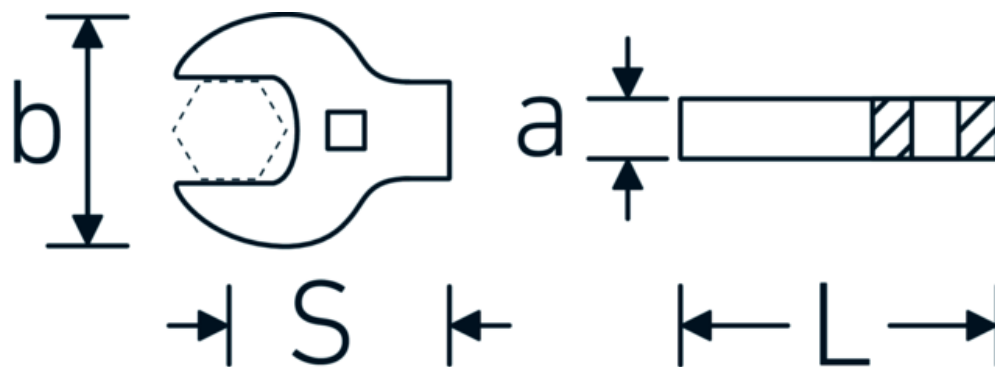

## CROW-FOOT-nøgle heavy-duty, tommer

540a HD

Art. nr. 02501038

GTIN 4018754198092

Model 540A HD SW 11/16

### Egenskaber.

- til specielt høje belastninger, fx rustfri stål sammenskruinger
- fuldstændig udnyttelse af gaffelåbningen i kombination med standard skralde
- forkromet
- leveres uden skralde
- BEMÆRK! Ændrede indstillingsværdier på momentnøglen|<!-- (se note side [170524]) -->

## Tekniske egenskaber.

a	11 mm
Firkantet drev indvendigt (tommer)	3/8 "
Bredde mm (b)	38 mm
Længde mm (L)	47,2 mm
S	28,6 mm
Bredde på tværs af flader [tommer]	1 1/16 "