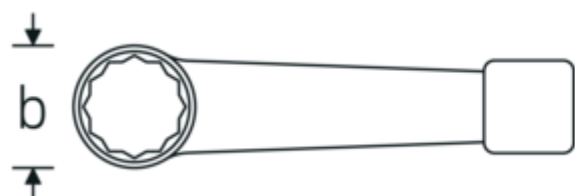

## Llaves de percusión con boca en estrella

**4205**

Núm. art. **42050100**  
GTIN **4018754024377**  
Modelo **4205 100**

**Designación.** Llave de anillo de impacto SW 100mm L.400mm

**Descripción.**

- DIN 7444
- acero especial, gris acero

## Dibujo técnico.

42050165	4205 165	Llave de anillo de impacto SW 165mm L.650mm	4018754024506
42050170	4205 170	Llave de anillo de impacto SW 170mm L.650mm	4018754024513
42050175	4205 175	Llave de anillo de impacto SW 175mm L.650mm	4018754024520
42050180	4205 180	Llave de anillo de impacto SW 180mm L.650mm	4018754024537
42050210	4205 210	Llave de anillo de impacto SW 210mm L.750mm	4018754024575