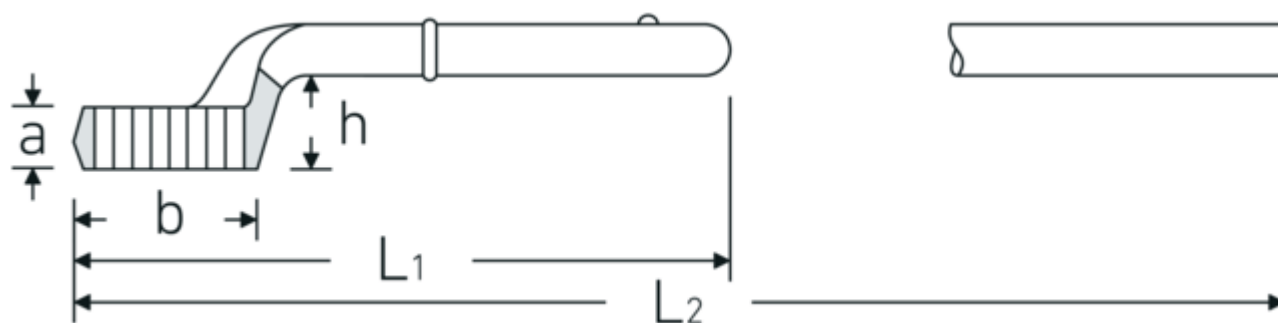

## Désignation.

Clé à frapper à oeuil Taille 65mm L.355mm

## Attributs techniques.

a	33 mm
Largeur mm (b)	98 mm
pour réf.	4
Hauteur mm (h)	53 mm
L1	355 mm
L2	1060 mm
Ouverture 1 [mm]	65 mm