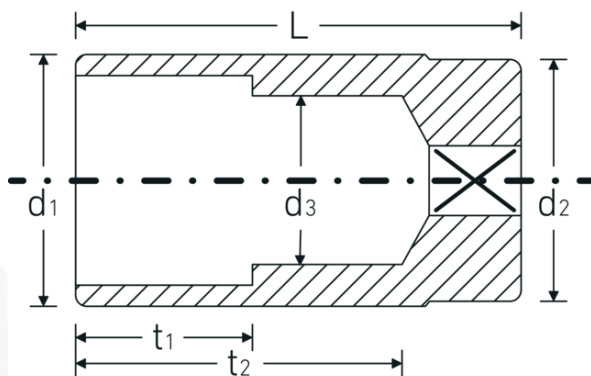

## Topnøgleindsatser 3/8", metriske, lange

46

Art. nr. 02020013  
GTIN 4018754002191  
Model 46 13

**Betegnelse.** 3/8 " Topnøgleindsats St. 13mm L.54mm

**Egenskaber.**

- lang
- DIN 3124/ISO 2725-1, DIN EN 3710, DIN EN 3709, ASME B 107.5M
- HPQ®-stål, forkromet

## Tekniske egenskaber.

Udgangsprofil	Dobbeltsekskant AS-drive
Firkantet drev indvendigt (tommer)	3/8 "
d1	18 mm
d2	17,5 mm
d3	12 mm
DIN	DIN 3124 / ISO 2725-1, DIN EN 3710, DIN EN 3709, ASME B 107.5M
Længde mm (L)	54 mm
Bredde på tværs af flader [mm]	13 mm
t1	20 mm
t2	40,1 mm

## Logistiske data.

Dybde mm (IFS)	54
Bredde mm (IFS)	18
Højde mm (IFS)	18
Længde (pakket, mm)	95
Bredde (pakket, mm)	57
Højde (pakket, mm)	37
Volumen (pakket, dm <sup>3</sup> )	0.200355 dm <sup>3</sup>
Art. nr.	02020013
Vægt (brutto, kg)	0,610
Vægt PAP (kg)	0,000
Vægt PVC (kg)	0,003
GTIN	4018754002191
Oprindelsesland	GERMANY
Oprindelsesregion	Nordrhein-Westfalen
WEEE/ElektroG	nicht ear-pflichtig
Toldtarif nr.	82042000
Standard for pakning	10
Vægt (g)	61 g