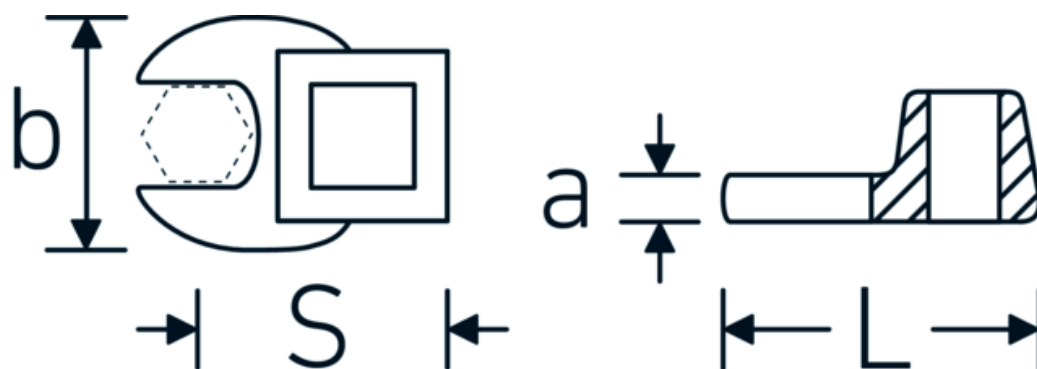

Klucz pazurowy płaski CROW-FOOT

540

Art. nr 02200027
GTIN 4018754149179
Modelka 540 27

Oznaczenie. 3/8 " Klucz CROW-FOOT Wi. 27mm Dł.47mm

Właściwości.

- stal stopowa chromowa, chromowane
- Uwaga! Zmienione wartości nastawcze w kluczu dynamometrycznego

Rysunek techniczny.

Atrybuty techniczne.

a	8 mm
Kwadratowy napęd wewnętrzny (cal)	3/8 "
Szerokość mm (b)	45 mm
Długość mm (L)	47 mm
S	27,6 mm

Dane logistyczne.

Głębokość mm (IFS)	60
Szerokość mm (IFS)	50
Wysokość mm (IFS)	18
Długość (w opakowaniu, mm)	60
Szerokość (w opakowaniu, mm)	50