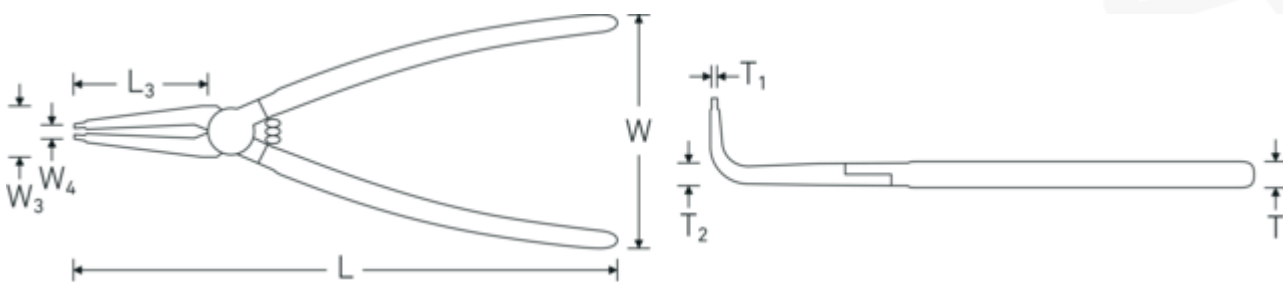

Borgveertang voor buitenringen

6546

Artikelnr. **65464131**
GTIN **4018754333752**
Model **6546 SICHERUNGSRINGZANGE**
90° VERCHR., KAR. GRIFF A 31

Aanwijzing.

Borgveertang voor buitenringen L.210mm Hoofd verchromd Handgrepen verchromd, geblokt

Eigenschappen.

- DIN 5254 B
- Zekerringtang met haakse bekken van 90°
- voor het grijpen, plaatsen en verwijderen van buitenringen op assen of assen
- gesmeed in druppelsmeedwerk
- precisie cilindrische punten
- met sluitveer

Technische tekening.

Technische kenmerken.

DIN	DIN 5254 B
voor borgringen	40-100 mm
M.	A31
Handgrepen	verchromd, geblokt
Hoofd	verchromd

Logistieke gegevens.

Diepte mm (IFS)	214
Breedte mm (IFS)	110
Hoogte mm (IFS)	28
Lengte (verpakt, mm)	340
Breedte (verpakt, mm)	106

Lengte mm (L)	210 mm	Hoogte (verpakt, mm)	29
Punt diameter [mm]	2,3 mm	Volume (verpakt, dm3)	1.04516 dm3
		Artikelnr.	65464131
		Gewicht (bruto, CG)	0,236
		Gewicht PAP (CG)	0,000
		Gewicht PVC (CG)	0,008
		GTIN	4018754333752
		Land van oorsprong	VIET NAM
		Regio van oorsprong	Ausländischer Ursprung
		WEEE/ElektroG	nicht ear-pflichtig
		Douanetarief nr.	82032000
		Verpakkingsstandaard	1
		Gewicht (g)	111 g