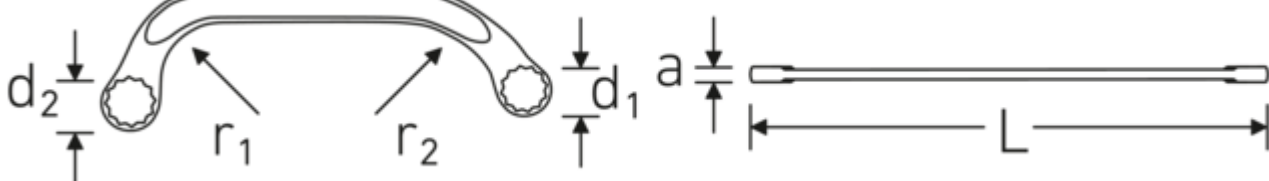

Doppelringschlüssel STARTER, metrisch

STARTER 27

Art.-Nr. 41091922
GTIN 4018754022090
Modell STARTER 27 19 x 22

Bezeichnung. Doppelringschlüssel SW 19 x 22 mm L.225mm

- Eigenschaften.**
- **metrische, ungleiche** Schlüsselweiten
 - geeignet für Arbeiten in beengten Platzverhältnissen
 - Doppelsechskant mit AS-Drive® Profil
 - stabile, schlanke und leichte Konstruktion
 - enorm belastbar und langlebig
 - griffige, angenehme Haptik durch das STAHLWILLE Rundfinish
 - im Gesenk geschmiedet, gehärtet und im Ölbad abgekühlt
 - Chrome Alloy Steel, verchromt
 - ISO 3318

Vorteile.

Hochwertiger Starter-Doppelschlüssel zur Anwendung an schwer zugänglichen Schraubbereichen.

Technische Zeichnung.

Technische Attribute.

a	9 mm
Abtriebsprofil	Doppelsechskant AS-Drive®
d1	28 mm
d2	32 mm
Länge mm (L)	225 mm
Legierung	Chrome Alloy Steel
Oberfläche	verchromt
r1	48 mm
r2	67 mm
Schlüsselweite 1 [mm]	19 mm
Schlüsselweite 2 [mm]	22 mm

Logistikdaten.

Tiefe mm (IFS)	227
Breite mm (IFS)	71
Höhe mm (IFS)	10
Länge (verpackt, mm)	229
Breite (verpackt, mm)	73
Höhe (verpackt, mm)	45
Volumen (verpackt, dm3)	0.752265 dm3
Art.-Nr.	41091922
Gewicht (brutto, kg)	0,820
Gewicht PAP (kg)	0,000
Gewicht PVC (kg)	0,011
GTIN	4018754022090
Ursprungsland	GERMANY
Ursprungsregion	Nordrhein-Westfalen
WEEE/ElektroG	nicht ear-pflichtig
Zolltarifnr.	82041100
Packnorm	5
Gewicht (g)	164 g