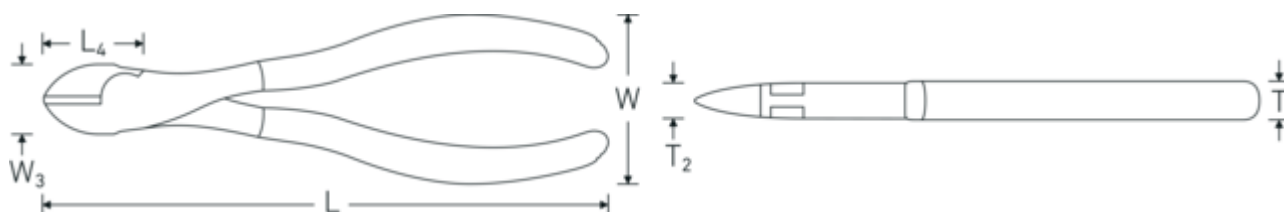

6721

Art. nr **67213160**  
 GTIN **4018754338610**  
 Modelka **6721 KRAFT-SEITENSCHN**  
**160,POL,KSTUEBERZUG**

Oznaczenie.

Dł.160mm Głowica Wielkość

## Rysunek techniczny.

## Atrybuty techniczne.

|                                 |              |
|---------------------------------|--------------|
| Szerokość mm (b)                | - mm         |
| DIN                             | DIN ISO 5749 |
| Wysokość mm (h)                 | - mm         |
| Twardy drut (3)                 | 2,5 mm       |
| Szerokość głowicy mm (W3)       | 26 mm        |
| Grubość głowicy mm (T2)         | 11 mm        |
| Długość mm (L)                  | 160 mm       |
| Drut o średniej twardości (2)   | 3,5 mm       |
| Przewód fortepianowy (4)        | 2 mm         |
| Długość krawędzi tnącej mm (L4) | 16 mm        |
| Drut miękki (1)                 | 4 mm         |