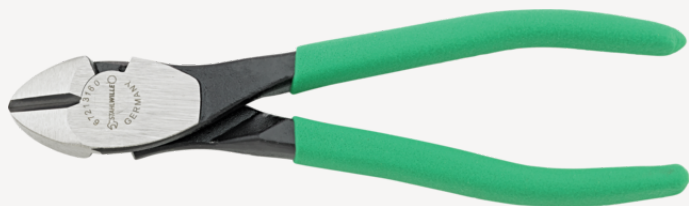

6721

Art. nr **67213160**  
 GTIN **4018754338610**  
 Modelka **6721 KRAFT-SEITENSCHN**  
**160,POL,KSTUEBERZUG**

Oznaczenie.

Dł.160mm Głowica Wielkość