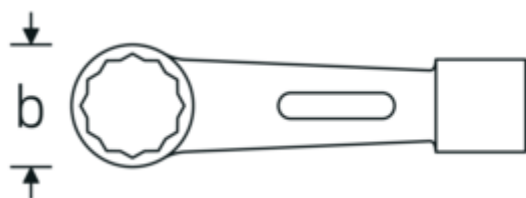

Llaves de percusión con boca en estrella

8

Núm. art. 42010115
GTIN 4018754023370
Modelo 8 115

Designación.

Llave de anillo de impacto SW 115 mm L.505mm

Descripción.

StahlwilleSTABIL®
• Chrome-Alloy-Steel, en color verde

Dibujo técnico.

Atributos técnicos.

a	82 mm
Anchura mm (b)	162 mm
Longitud mm (L)	505 mm
Anchura de los planos 1 [mm]	115 mm

Datos logísticos.

Profundidad mm (IFS)	508
Anchura mm (IFS)	164
Altura mm (IFS)	84
Longitud (empaquetada, mm)	508

Anchura (empaquetada, mm)	164
Altura en pulgadas	84
Volumen (envasado, dm3)	6.998208 dm3
Núm. art.	42010115
Peso (bruto, kg)	14,376
Peso PAP (kg)	0,000
Peso PVC (kg)	0,000
GTIN	4018754023370
País de origen	GERMANY
Región de origen	Nordrhein-Westfalen
RAEE/Ley eléctrica	nicht ear-pflichtig
Arancel de aduanas núm.	82041100
Norma de embalaje	1
Peso	14376 g

Variantes.

Núm. art.	Número de artículo (ERP)	Designación	GTIN
42010032	8 32	Llave de anillo de impacto SW 32 mm L.195mm	4018754023141
42010036	8 36	Llave de anillo de impacto SW 36 mm L.195mm	4018754023165
42010041	8 41	Llave de anillo de impacto SW 41 mm L.200mm	4018754023172
42010046	8 46	Llave de anillo de impacto SW 46 mm L.250mm	4018754023189
42010050	8 50	Llave de anillo de impacto SW 50 mm L.280mm	4018754023196
42010055	8 55	Llave de anillo de impacto SW 55 mm L.300mm	4018754023219
42010060	8 60	Llave de anillo de impacto SW 60 mm L.300mm	4018754023233
42010065	8 65	Llave de anillo de impacto SW 65 mm L.325mm	4018754023257
42010070	8 70	Llave de anillo de impacto SW 70 mm L.355mm	4018754023264
42010075	8 75	Llave de anillo de impacto SW 75 mm L.360mm	4018754023271
42010080	8 80	Llave de anillo de impacto SW 80 mm L.440mm	4018754023295
42010085	8 85	Llave de anillo de impacto SW 85 mm L.440mm	4018754023318
42010090	8 90	Llave de anillo de impacto SW 90 mm L.445mm	4018754023325