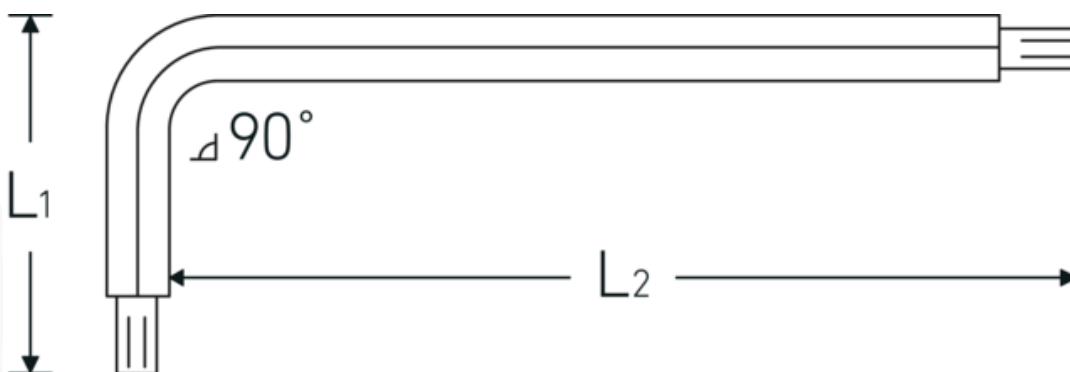

## Key wrench

10771

Product no. **43270020**  
GTIN **4018754109999**  
Model **10771 T 20 KUGELKOPF-  
WINKELSCHRAUBENDREHER  
TORX**

**Label.** Key wrench L.29mm x 148mm

**Features.**

- for inside TORX® screws
- extra long
- with ball end on long arm
- swivel angle up to 25° each side
- Chrome Vanadium, gunmetal finish

## Technical Drawing.

## Technical Attributes.

<b>Drive profile</b>	TORX®
<b>Size of output profile</b>	T20
<b>L1</b>	29 mm
<b>L2</b>	148 mm

## Logistics data.

<b>Depth mm (IFS)</b>	140
<b>Width mm (IFS)</b>	19
<b>Height mm (IFS)</b>	5
<b>Length (packed, mm)</b>	150
<b>Width (packed, mm)</b>	100
<b>Height (packed, mm)</b>	40
<b>Volume (packed, dm3)</b>	0.6 dm3
<b>Art. no.</b>	43270020
<b>Weight (gross, kg)</b>	0,100
<b>Weight PAP (kg)</b>	0,000
<b>Weight PVC (kg)</b>	0,002
<b>GTIN</b>	4018754109999
<b>Country of origin</b>	GERMANY
<b>Region of origin</b>	Nordrhein-Westfalen
<b>WEEE/ElektroG</b>	nicht ear-pflichtig
<b>Customs tariff no.</b>	82041100
<b>Packing standard</b>	5
<b>Weight</b>	20 g