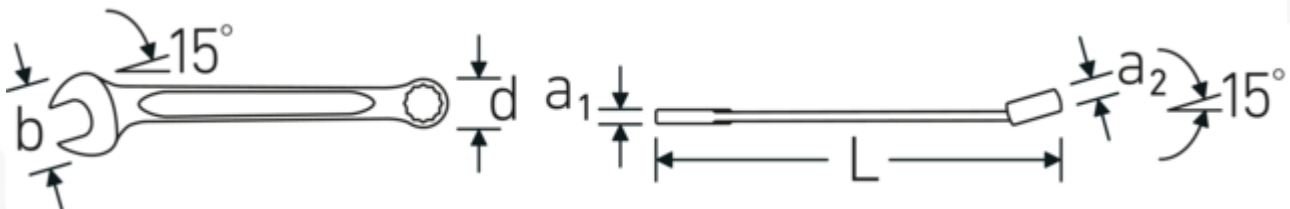

Ring-gaffelnøgle OPEN BOX

OPEN BOX 13a

Art. nr. **40484141**
 GTIN **4018754020218**
 Model **OPEN BOX 13a 25/32**

Betegnelse. Ringgaffelnøgle OPEN BOX St. 25/32 " L.235mm

Egenskaber. • Chrome-Alloy-Steel, forkromet

Fordele.

Made in Germany - STAHLWILLE Ring-gaffelnøgle OPEN BOX , ringside 15 ° vinklet, længde 235 mm, DIN 3113 Form A / ISO 7738 Form A, , 40484141

Særlig fremstillingsproces giver mulighed for tyndvæggede ringe – perfekt til at skrue på svært tilgængelige steder

Ekstremt stærk og holdbar – stærkere end nogen skrue

Højkvalitets-, gribevenlig overfladestruktur – til sikkert arbejde, selv med olieindsmurte hænder

Teknisk tegning.

Tekniske egenskaber.

a1 7 mm
 a2 13 mm

Logistiske data.

Dybde mm (IFS) 235
 Bredde mm (IFS) 45

Bredde mm (b)	45 mm	Højde mm (IFS)	13
d	29 mm	Længde (pakket, mm)	245
DIN	DIN 3113 Form A / ISO 7738 Form A	Bredde (pakket, mm)	65
Længde mm (L)	235 mm	Højde (pakket, mm)	20
Kæbeposition	15 °	Volumen (pakket, dm3)	0.3185 dm3
Ringens position	15 °	Art. nr.	40484141
Bredde på tværs af flader 1 [tommer]	25/32 "	Vægt (g)	175 g
Bredde på tværs af flader 2 [tommer]	25/32 "	Vægt PAP (kg)	0,000
		Vægt PVC (kg)	0,012
		GTIN	4018754020218
		Oprindelsesland	GERMANY
		Oprindelsesregion	Nordrhein-Westfalen
		WEEE/ElektroG	nicht ear-pflichtig
		Toldtarif nr.	82041100
		Standard for pakning	5